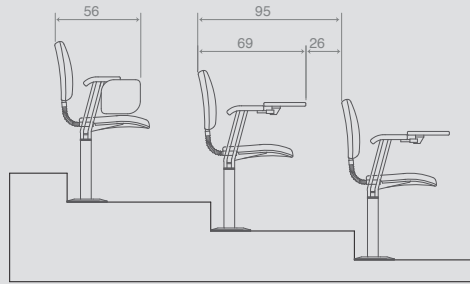

ACCORD YAZI SEHPALI / ACCORD with armrest