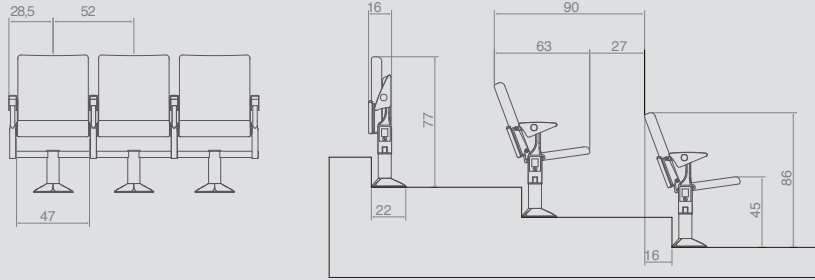

DIAMOND

DIAMOND