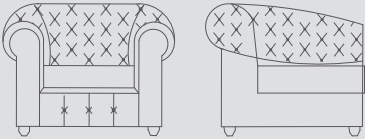

CHESTER

CHESTER TEKLİ / Single CHESTER

Yükseklik 78
Height
Genişlik 120
Width
Derinlik 98
Depth

Oturma Yüksekliği 46
Seat Height
Oturma Genişliği 60
Seat Width
Oturma Derinliği 60
Seat Depth