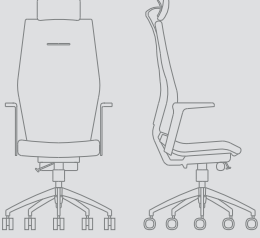

SEDNA LUXE

SEDNA LUXE 9 BAŞLIKLİ

SEDNA LUXE 9 with head rest

Yükseklik 138-121
Height
Genişlik 63
Width
Derinlik 90-53
Depth

Oturma Yüksekliği 58-44
Seat Height
Oturma Genişliği 48
Seat Width
Oturma Derinliği 49-42
Seat Depth