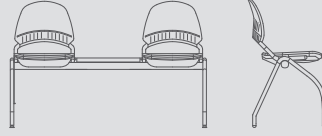

Yükseklik 79 Height	Oturma Yüksekliği 45 Seat Height
Genişlik 113 Width	Oturma Genişliği 47 Seat Width
Derinlik 52 Depth	Oturma Derinliği 46 Seat Depth

DESIRE 2'Lİ BEKLEME SEHPALI / DESIRE Double with coffee table