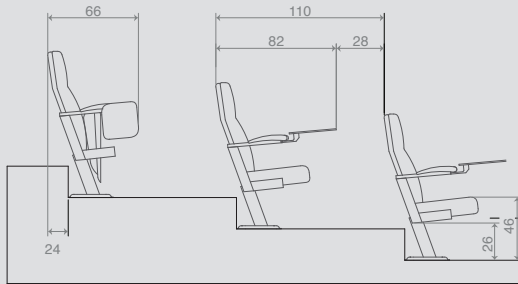

PEARL YAZI SEHPALI / PEARL with writing desk