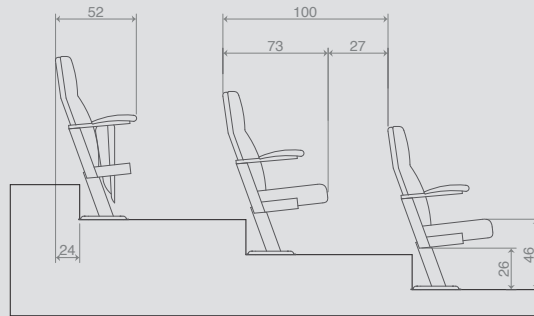

PEARL

PEARL