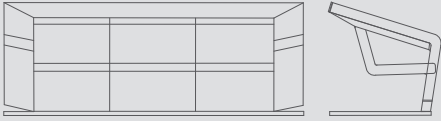

ELITE ÜÇLÜ / Triple ELITE

Yükseklik 90 Height	Oturma Yüksekliği 42 Seat Height
Genişlik 220 Width	Oturma Genişliği 180 Seat Width
Derinlik 95 Depth	Oturma Derinliği 53 Seat Depth