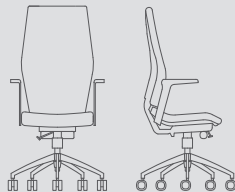

SEDNA 9

Yükseklik 111-104
Height
Genişlik 63
Width
Derinlik 80-53
Depth

Oturma Yüksekliği 58-44
Seat Height
Oturma Genişliği 48
Seat Width
Oturma Derinliği 49-42
Seat Depth