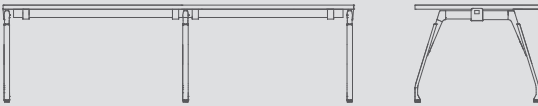

Yükseklik 74
Height
Genişlik 240
Width
Derinlik 120
Depth