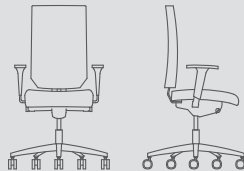

DAPHNE 9

Yükseklik 114-105
Height
Genişlik 63
Width
Derinlik 77-52
Depth

Oturma Yüksekliği 51-42
Seat Height
Oturma Genişliği 47
Seat Width
Oturma Derinliği 50-41
Seat Depth