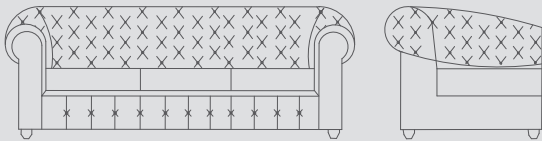

CHESTER ÜÇLÜ / Triple CHESTER

Yükseklik 78
Height
Genişlik 255
Width
Derinlik 98
Depth

Oturma Yüksekliği 46
Seat Height
Oturma Genişliği 185
Seat Width
Oturma Derinliği 60
Seat Depth