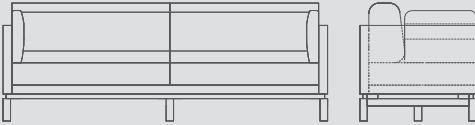

CALDO ÜÇLÜ / Triple CALDO

Yükseklik 80 Height	Oturma Yüksekliği 43 Seat Height
Genişlik 215 Width	Oturma Genişliği 198 Seat Width
Derinlik 80 Depth	Oturma Derinliği 52 Seat Depth