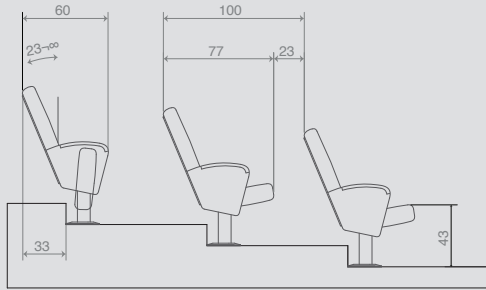

Standart Pozisyon