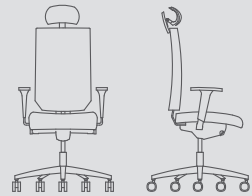

DAPHNE

DAPHNE 9 BAŞLIKLİ

DAPHNE 9 with head rest

Yükseklik 138-124
Height
Genişlik 63
Width
Derinlik 89-55
Depth

Oturma Yüksekliği 51-42
Seat Height
Oturma Genişliği 47
Seat Width
Oturma Derinliği 50-41
Seat Depth