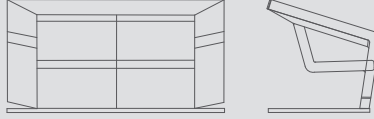

ELITE İKİLİ / Double ELITE

Yükseklik 90 Height	Oturma Yüksekliği 42 Seat Height
Genişlik 166 Width	Oturma Genişliği 120 Seat Width
Derinlik 95 Depth	Oturma Derinliği 53 Seat Depth