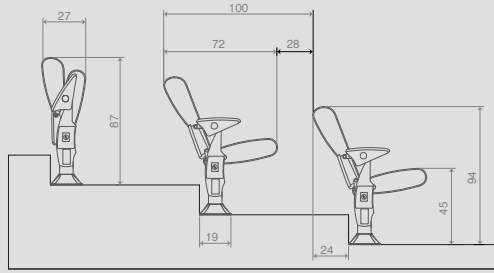

RUBY UZUN ARKALIKLI / RUBY with tall backrest