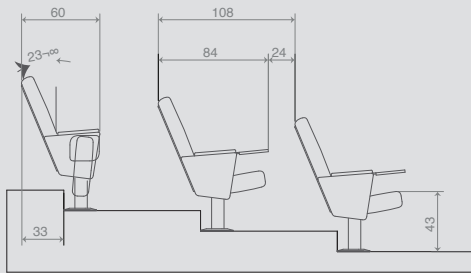

SEDIA II YAZI SEHPALI / SEDIA II with writing desk

MODEL	A	B	C	Min.R
SEDIA I	30	52	44	1000
SEDIA II	32	56	48	1500