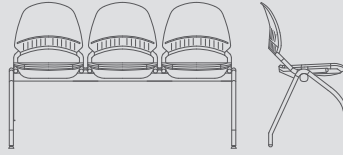

DESIRE 3'LÜ BEKLEME / DESIRE Triple

Yükseklik 79 Height	Oturma Yüksekliği 45 Seat Height
Genişlik 165 Width	Oturma Genişliği 47 Seat Width
Derinlik 52 Depth	Oturma Derinliği 46 Seat Depth