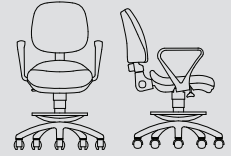

COSMO KOLÇAKLI VEZNE ÇEMBERLİ

COSMO with armrest and footrest

Yükseklik 114-95
Height
Genişlik 55
Width
Derinlik 59-51
Depth

Oturma Yüksekliği 71-52
Seat Height
Oturma Genişliği 43
Seat Width
Oturma Derinliği 44-36
Seat Depth