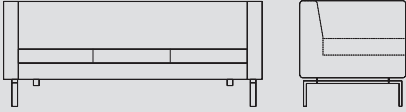

CUBE ÜÇLÜ / Triple CUBE

Yükseklik 70 Height	Oturma Yüksekliği 42 Seat Height
Genişlik 199 Width	Oturma Genişliği 178 Seat Width
Derinlik 66 Depth	Oturma Derinliği 51 Seat Depth