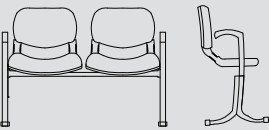

FORUM

FORUM 2'Lİ BEKLEME / FORUM Double

Yükseklik 78 Height	Oturma Yüksekliği 45 Seat Height
Genişlik 110 Width	Oturma Genişliği 48 Seat Width
Derinlik 59 Depth	Oturma Derinliği 47 Seat Depth