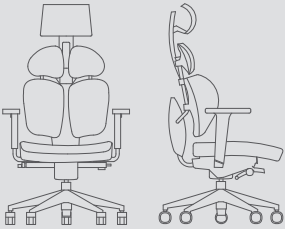

BANZAI II

BANZAI 2 4+1

Yükseklik 142-115
Height
Genişlik 79-70
Width
Derinlik 89-45
Depth

Oturma Yüksekliği 56-43
Seat Height
Oturma Genişliği 50
Seat Width
Oturma Derinliği 47-31
Seat Depth