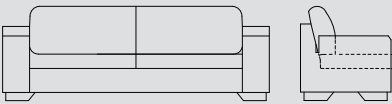

LIFE ÜÇLÜ / Triple LIFE

Yükseklik 85 Height	Oturma Yüksekliği 43 Seat Height
Genişlik 250 Width	Oturma Genişliği 202 Seat Width
Derinlik 89 Depth	Oturma Derinliği 52 Seat Depth