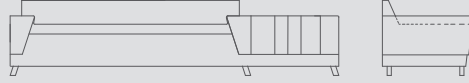

PROMA ÜÇLÜ / Triple PROMA

Yükseklik 73 Height	Oturma Yüksekliği 46 Seat Height
Genişlik 375 Width	Oturma Genişliği 180 Seat Width
Derinlik 70 Depth	Oturma Derinliği 48 Seat Depth