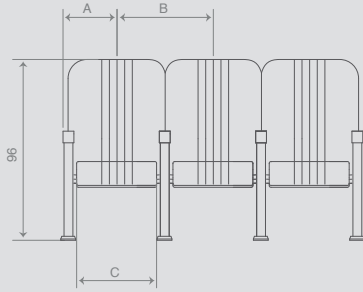

ARTICA

ARTICA

Standart
Pozisyon