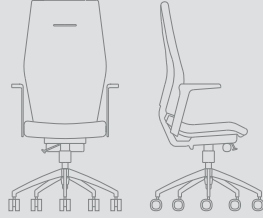

SEDNA LUXE 9

Yükseklik 111-104
Height
Genişlik 63
Width
Derinlik 80-53
Depth

Oturma Yüksekliği 58-44
Seat Height
Oturma Genişliği 48
Seat Width
Oturma Derinliği 49-42
Seat Depth