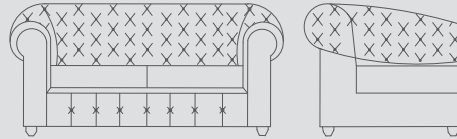

CHESTER İKİLİ / Double CHESTER

Yükseklik 78
Height
Genişlik 192
Width
Derinlik 98
Depth

Oturma Yüksekliği 46
Seat Height
Oturma Genişliği 124
Seat Width
Oturma Derinliği 60
Seat Depth