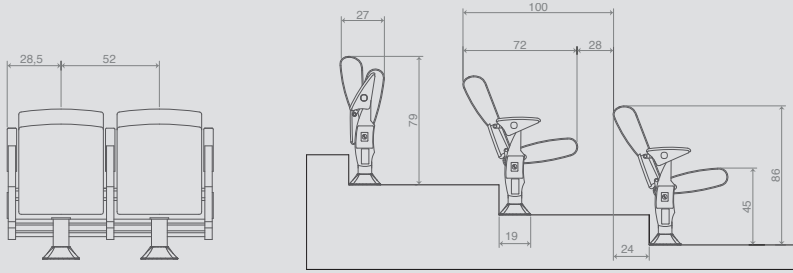

RUBY

RUBY

RUBY UZUN ARKALIKLI / RUBY with tall backrest

RUBY YAZI SEHPALI / RUBY with writing desk