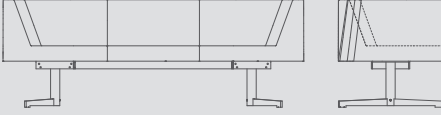

OFİS KANEPELERİ

OFFICE SOFAS

Ölçü birimi: cm

Dimensions in: cm Maximum / Minimum

IMPALA

IMPALA ÜÇLÜ / Triple IMPALA

Yükseklik 70 Height	Oturma Yüksekliği 40 Seat Height
Genişlik 198 Width	Oturma Genişliği 159 Seat Width
Derinlik 70 Depth	Oturma Derinliği 54 Seat Depth