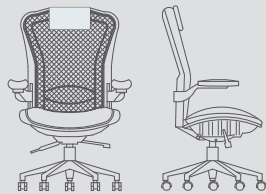

IDEA 3

Yükseklik 93
Height
Genişlik 63
Width
Derinlik 72
Depth

Oturma Yüksekliği 44
Seat Height
Oturma Genişliği 52
Seat Width
Oturma Derinliği 50
Seat Depth

SHADOW

SHADOW 9

Yükseklik 122-113
Height
Genişlik 73
Width
Derinlik 96-69
Depth