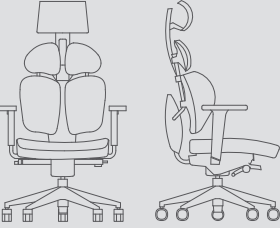

BANZAI

BANZAI 1 4+1

Yükseklik 142-115
Height
Genişlik 79-70
Width
Derinlik 89-45
Depth

Oturma Yüksekliği 56-43
Seat Height
Oturma Genişliği 50
Seat Width
Oturma Derinliği 47-31
Seat Depth