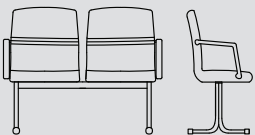

DOLPHIN

DOLPHIN 2'Lİ BEKLEME / DOLPHIN Double

Yükseklik 92 Height	Oturma Yüksekliği 47 Seat Height
Genişlik 120 Width	Oturma Genişliği 50 Seat Width
Derinlik 62 Depth	Oturma Derinliği 47 Seat Depth