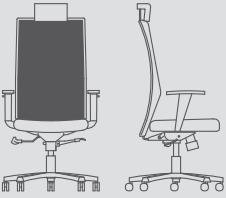

FILE

FILE 9

Yükseklik 133-120
Height
Genişlik 65
Width
Derinlik 83-56
Depth

Oturma Yüksekliği 57-44
Seat Height
Oturma Genişliği 51
Seat Width
Oturma Derinliği 49-42
Seat Depth