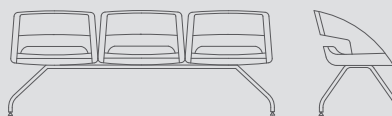

Yükseklik 73
Height
Genişlik 191
Width
Derinlik 57
Depth
Oturma Yüksekliği 43
Seat Height
Oturma Genişliği 51
Seat Width
Oturma Derinliği 47
Seat Depth