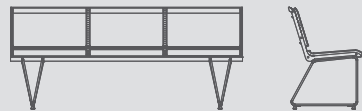

FLUENT

FLUENT BEKLEME ARKALIKLI, DÖŞEMELİ

FLUENT waiting furnished with backrest

Yükseklik 80
Height
Genişlik 240-180-120
Width
Derinlik 59
Depth

Oturma Yüksekliği 45
Seat Height
Oturma Genişliği 240-180-120
Seat Width
Oturma Derinliği 47
Seat Depth