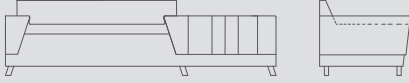

PROMA

PROMA İKİLİ / Double PROMA

Yükseklik 73 Height	Oturma Yüksekliği 46 Seat Height
Genişlik 275 Width	Oturma Genişliği 120 Seat Width
Derinlik 70 Depth	Oturma Derinliği 48 Seat Depth