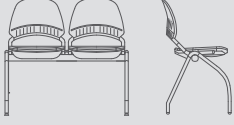

Yükseklik 79 Height	Oturma Yüksekliği 45 Seat Height
Genişlik 113 Width	Oturma Genişliği 47 Seat Width
Derinlik 52 Depth	Oturma Derinliği 46 Seat Depth

DESIRE 2'Lİ BEKLEME SEHPALI / DESIRE Double with coffee table