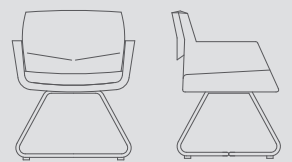

VIRGO ÇAPRAZ AYAKLI

VIRGO Cross Footing

Yükseklik 78
Height
Genişlik 63
Width
Derinlik 56
Depth

Oturma Yüksekliği 46
Seat Height
Oturma Genişliği 48
Seat Width
Oturma Derinliği 44
Seat Depth