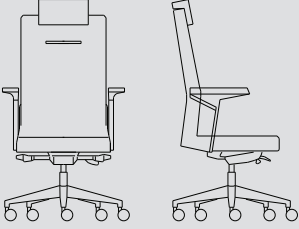

SATINE

Yükseklik 132-120
Height
Genişlik 66
Width
Derinlik 95-60
Depth

Oturma Yüksekliği 51-44
Seat Height
Oturma Genişliği 49
Seat Width
Oturma Derinliği 48
Seat Depth