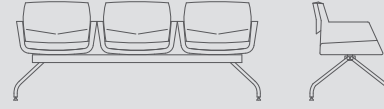

Yükseklik 78
Height
Genişlik 193
Width
Derinlik 56
Depth
Oturma Yüksekliği 46
Seat Height
Oturma Genişliği 45
Seat Width
Oturma Derinliği 44
Seat Depth