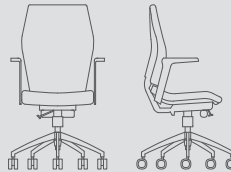

SEDNA 7

Yükseklik 115-96
Height
Genişlik 63
Width
Derinlik 76-54
Depth

Oturma Yüksekliği 55-42
Seat Height
Oturma Genişliği 48
Seat Width
Oturma Derinliği 49-42
Seat Depth