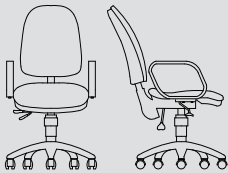

ERGOLINE

Yükseklik 101-114
Height
Genişlik 57
Width
Derinlik 85-68
Depth

Oturma Yüksekliği 60-46
Seat Height
Oturma Genişliği 49
Seat Width
Oturma Derinliği 55-47
Seat Depth