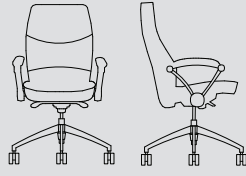

IDEA 7

Yükseklik 122-108
Height
Genişlik 66
Width
Derinlik 77-59
Depth

Oturma Yüksekliği 58-45
Seat Height
Oturma Genişliği 52
Seat Width
Oturma Derinliği 53-46
Seat Depth