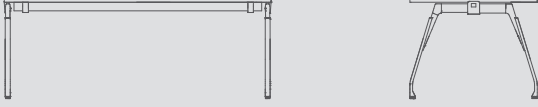

INSPIRA

INSPIRA MASA / INSPIRA Desk

Yükseklik 74
Height
Genişlik 200-180
Width
Derinlik 90-80
Depth