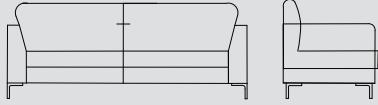

MANGO ÜÇLÜ / Triple MANGO

Yükseklik 78

Height

Genişlik 245

Width

Derinlik 88

Depth

Oturma Yüksekliği 45

Seat Height

Oturma Genişliği 200

Seat Width

Oturma Derinliği 64

Seat Depth