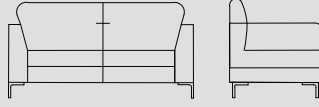

MANGO İKİLİ / Double MANGO

Yükseklik 78

Height

Genişlik 184

Width

Derinlik 88

Depth

Oturma Yüksekliği 45

Seat Height

Oturma Genişliği 140

Seat Width

Oturma Derinliği 64

Seat Depth