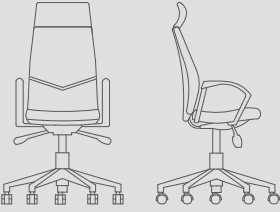

EDEN

EDEN 9

Yükseklik 129-116
Height
Genişlik 60
Width
Derinlik 72-45
Depth

Oturma Yüksekliği 58-45
Seat Height
Oturma Genişliği 49
Seat Width
Oturma Derinliği 49-42
Seat Depth