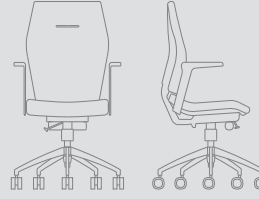

SEDNA LUXE 7

Yükseklik 115-96
Height
Genişlik 63
Width
Derinlik 76-54
Depth

Oturma Yüksekliği 55-42
Seat Height
Oturma Genişliği 48
Seat Width
Oturma Derinliği 49-42
Seat Depth