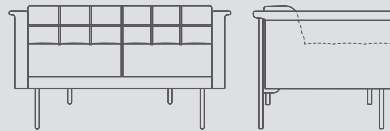

Oturma Yüksekliği 43

Seat Height

Oturma Genişliği 60

Seat Width

Oturma Derinliği 49

Seat Depth

BRANDON İKİLİ / Double BRANDON

Yükseklik 68