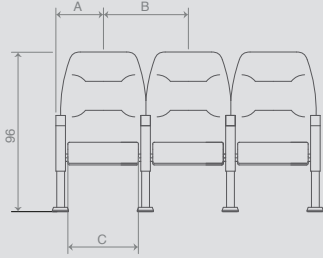

SEDIA

SEDIA