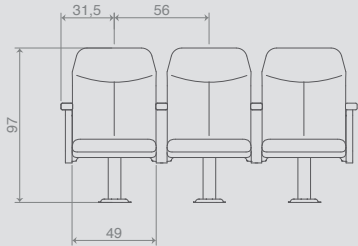

PEARL

PEARL