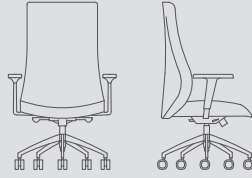

ORI 9

Yükseklik 118-100
Height
Genişlik 65
Width
Derinlik 73-51
Depth

Oturma Yüksekliği 57-44
Seat Height
Oturma Genişliği 48
Seat Width
Oturma Derinliği 48-42
Seat Depth