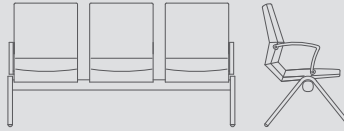

OMEGA 3'LÜ BEKLEME KOLÇAKLI / OMEGA Triple with armrest

Yükseklik 90 Height	Oturma Yüksekliği 44 Seat Height
Genişlik 172 Width	Oturma Genişliği 47 Seat Width
Derinlik 59 Depth	Oturma Derinliği 44 Seat Depth