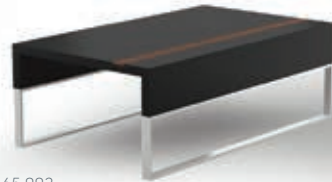

ACF.PI.01.026

ACF.PI.01.006

ACF.PI.40.001

ACF.PI.30.002

ACF.PI.65.002

ACF.PI.60.001

Bürosit ARGE tarafından tasarlanan Pi-Desk; bireyselliğe önem veren, işlev ve verime odaklı yöneticilerin beğenerek kullandığı bir ürün. Pi-Desk, mat lake ve ahşabın uyum içinde kullanıldığı bir yönetici grubu.