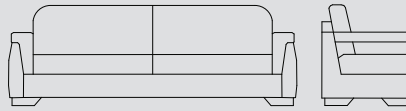

CROWN ÜÇLÜ / Triple CROWN

Yükseklik 88
Height
Genişlik 236
Width
Derinlik 95
Depth

Oturma Yüksekliği 48
Seat Height
Oturma Genişliği 182
Seat Width
Oturma Derinliği 56
Seat Depth