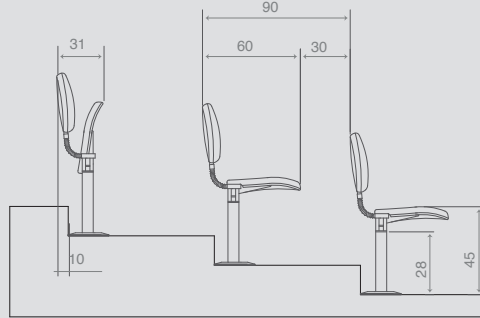

ACCORD

ACCORD