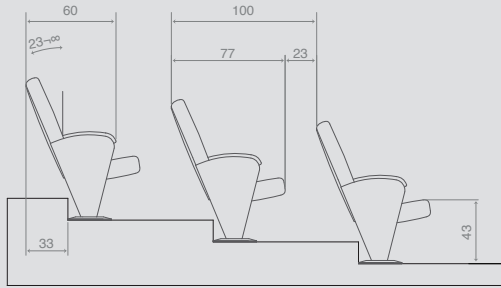

ARTICA

ARTICA

ARTICA II YAZI SEHPALI / ARTICA II with writing desk

MODEL	A	B	C	Min.R
ARTICA I	30	52	44	1000
ARTICA II	32	56	48	1500