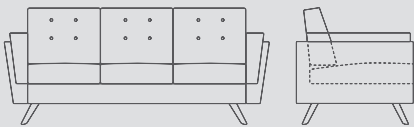

BLOOM ÜÇLÜ / Triple BLOOM

Yükseklik 80 Height	Oturma Yüksekliği 45 Seat Height
Genişlik 212 Width	Oturma Genişliği 176 Seat Width
Derinlik 79 Depth	Oturma Derinliği 54 Seat Depth