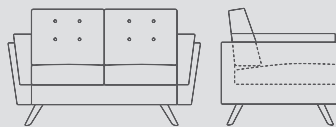

Yükseklik 80 Height	Oturma Yüksekliği 45 Seat Height
Genişlik 95 Width	Oturma Genişliği 58 Seat Width
Derinlik 79 Depth	Oturma Derinliği 54 Seat Depth

BLOOM İKİLİ / Double BLOOM

Yükseklik 80 Height	Oturma Yüksekliği 45 Seat Height
Genişlik 152 Width	Oturma Genişliği 118 Seat Width
Derinlik 79 Depth	Oturma Derinliği 54 Seat Depth