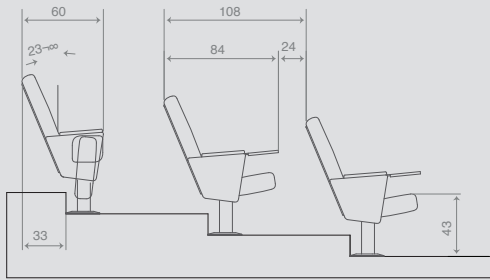

ARTICA II YAZI SEHPALI / ARTICA II with writing desk

MODEL	A	B	C	Min.R
ARTICA I	30	52	44	1000
ARTICA II	32	56	48	1500