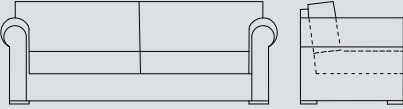

PRESTON ÜÇLÜ / Triple PRESTON

Yükseklik 90 Height	Oturma Yüksekliği 43 Seat Height
Genişlik 228 Width	Oturma Genişliği 180 Seat Width
Derinlik 85 Depth	Oturma Derinliği 52 Seat Depth