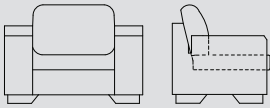

LIFE

LIFE TEKLİ / Single LIFE

Yükseklik 85 Height	Oturma Yüksekliği 43 Seat Height
Genişlik 104 Width	Oturma Genişliği 56 Seat Width
Derinlik 89 Depth	Oturma Derinliği 52 Seat Depth