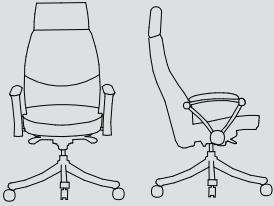

MISTRAL 3

Yükseklik 91
Height
Genişlik 61
Width
Derinlik 50
Depth

Oturma Yüksekliği 44
Seat Height
Oturma Genişliği 51
Seat Width
Oturma Derinliği 50
Seat Depth

IDEA

IDEA 9

Yükseklik 139-126
Height
Genişlik 66
Width
Derinlik 82-63
Depth