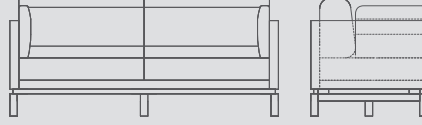

CALDO İKİLİ / Double CALDO

Yükseklik 80 Height	Oturma Yüksekliği 43 Seat Height
Genişlik 180 Width	Oturma Genişliği 128 Seat Width
Derinlik 80 Depth	Oturma Derinliği 52 Seat Depth