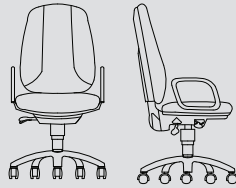

MAESTRO

MAESTRO VBR

Yükseklik 115-106
Height
Genişlik 60
Width
Derinlik 87-64
Depth

Oturma Yüksekliği 55-46
Seat Height
Oturma Genişliği 50
Seat Width
Oturma Derinliği 54-44
Seat Depth

MAESTRO

Yükseklik 115-106
Height
Genişlik 60
Width
Derinlik 87-64
Depth