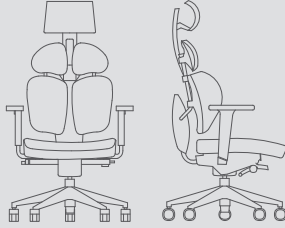

BANZAI 1 4+2

Yükseklik 142-115
Height
Genişlik 79-70
Width
Derinlik 89-45
Depth

Oturma Yüksekliği 56-43
Seat Height
Oturma Genişliği 50
Seat Width
Oturma Derinliği 47-31
Seat Depth