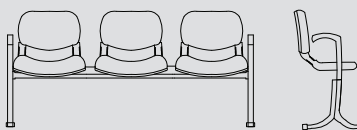

FORUM 3'LÜ BEKLEME / FORUM Triple

Yükseklik 78 Height	Oturma Yüksekliği 45 Seat Height
Genişlik 160 Width	Oturma Genişliği 48 Seat Width
Derinlik 59 Depth	Oturma Derinliği 47 Seat Depth