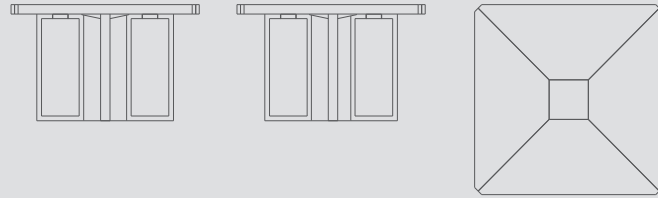

KARE TOPLANTI MASASI / KARE Meeting Table

Yükseklik 74
Height
Genişlik 120
Width
Derinlik 120
Depth