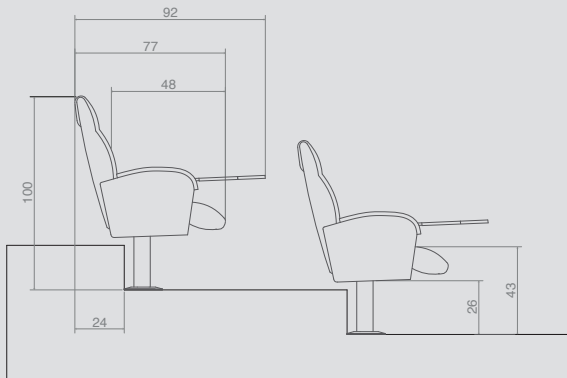

MISTRAL YAZI SEHPALI / MISTRAL with writing desk