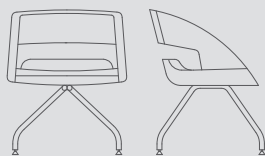

AERO 4V AYAKLI

AERO 4V Footing

Yükseklik 76
Height
Genişlik 62
Width
Derinlik 57
Depth

Oturma Yüksekliği 43
Seat Height
Oturma Genişliği 51
Seat Width
Oturma Derinliği 47
Seat Depth