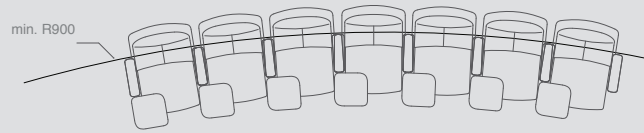

PEARL YAZI SEHPALI / PEARL with writing desk