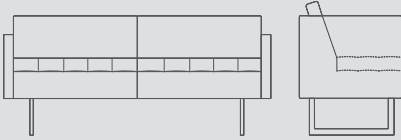

HABIT ÜÇLÜ / Triple HABIT

Yükseklik 74

Height

Genişlik 192

Width

Derinlik 74

Depth

Oturma Yüksekliği 43

Seat Height

Oturma Genişliği 178

Seat Width

Oturma Derinliği 49

Seat Depth