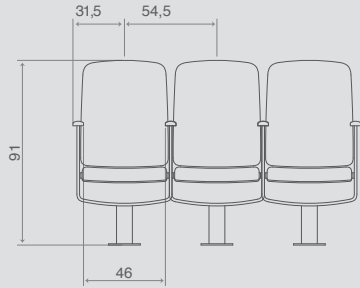

ASTRO

ASTRO