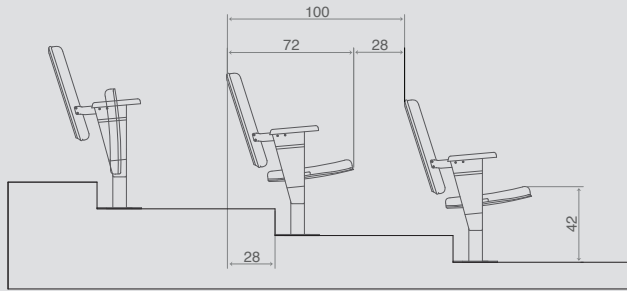

ASTRO

ASTRO