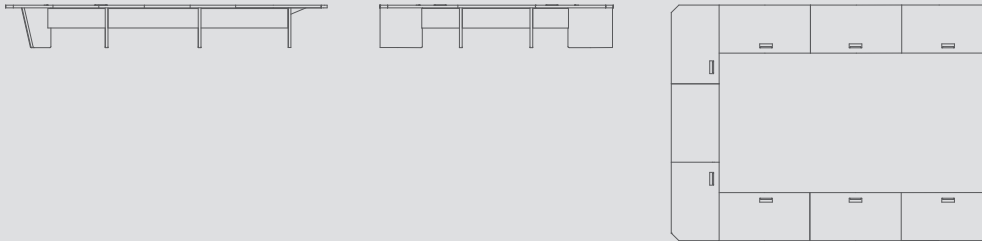

U TOPLANTI MASASI / U Meeting Table

Yükseklik 75
Height
Genişlik 590
Width
Derinlik 420
Depth