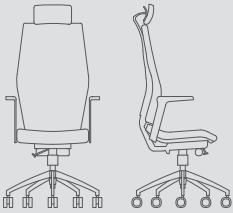

SEDNA

SEDNA 9 BAŞLIKLİ SEDNA 9 with head rest

Yükseklik 138-121
Height
Genişlik 63
Width
Derinlik 90-53
Depth

Oturma Yüksekliği 58-44
Seat Height
Oturma Genişliği 48
Seat Width
Oturma Derinliği 49-42
Seat Depth