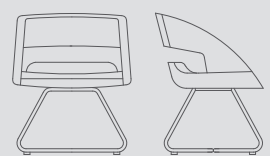

AERO ÇAPRAZ AYAKLI

AERO Cross Footing

Yükseklik 76
Height
Genişlik 62
Width
Derinlik 57
Depth

Oturma Yüksekliği 43
Seat Height
Oturma Genişliği 51
Seat Width
Oturma Derinliği 47
Seat Depth