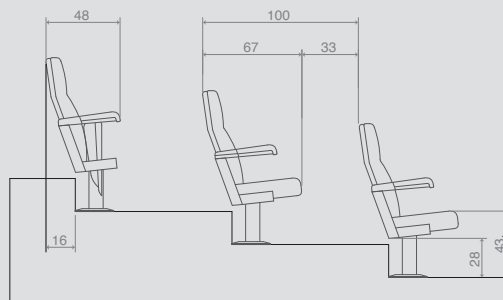

PEARL

PEARL

PEARL YAZI SEHPALI / PEARL with writing desk

PEARL II