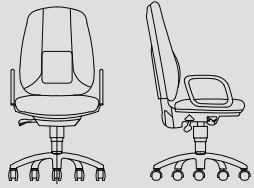

MAESTRO

MAESTRO VBR

Yükseklik 115-106
Height
Genişlik 60
Width
Derinlik 87-64
Depth

Oturma Yüksekliği 55-46
Seat Height
Oturma Genişliği 50
Seat Width
Oturma Derinliği 54-44
Seat Depth

MAESTRO

Yükseklik 115-106
Height
Genişlik 60
Width
Derinlik 87-64
Depth