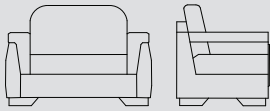

CROWN

CROWN TEKLİ / Single CROWN

Yükseklik 88
Height
Genişlik 110
Width
Derinlik 95
Depth

Oturma Yüksekliği 48
Seat Height
Oturma Genişliği 58
Seat Width
Oturma Derinliği 56
Seat Depth