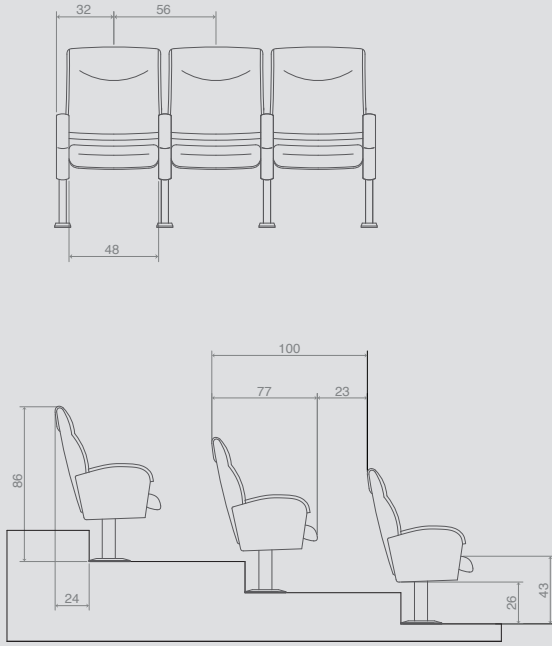

MISTRAL

MISTRAL