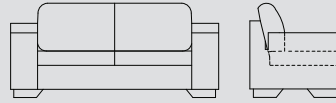

LIFE İKİLİ / Double LIFE

Yükseklik 85 Height	Oturma Yüksekliği 43 Seat Height
Genişlik 218 Width	Oturma Genişliği 176 Seat Width
Derinlik 89 Depth	Oturma Derinliği 52 Seat Depth