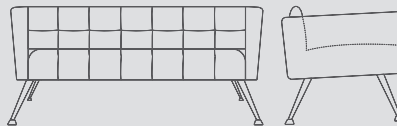

JOLLY İKİLİ / Double JOLLY

Yükseklik 65
Height
Genişlik 180
Width
Derinlik 63
Depth

Oturma Yüksekliği 42
Seat Height
Oturma Genişliği 146
Seat Width
Oturma Derinliği 50
Seat Depth