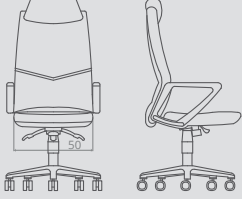

LEGEND

LEGEND 9

Yükseklik 126-118
Height
Genişlik 61
Width
Derinlik 92-64
Depth

Oturma Yüksekliği 49-41
Seat Height
Oturma Genişliği 50
Seat Width
Oturma Derinliği 54-48
Seat Depth