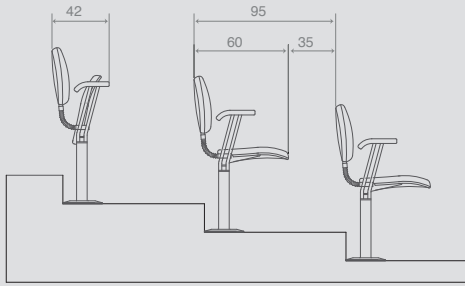

ACCORD KOLÇAKLI / ACCORD with armrest