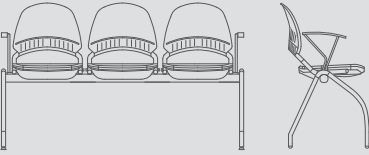

DESIRE 3'LÜ BEKLEME KOLÇAKLI / DESIRE Double with armrest

Yükseklik 79 Height	Oturma Yüksekliği 45 Seat Height
Genişlik 167 Width	Oturma Genişliği 47 Seat Width
Derinlik 52 Depth	Oturma Derinliği 46 Seat Depth