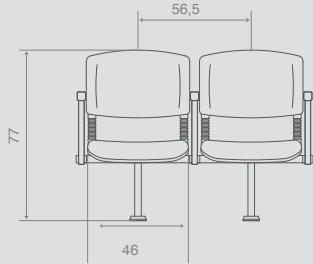

ACCORD

ACCORD