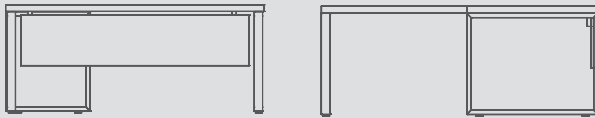

PI-DESK YAN TABLALI MASA / PI Desk with side board

Yükseklik Height	74	Yan Tabla Yükseklik Side Board Height	74
Genişlik Width	240-220-200-180	Yan Tabla Genişlik Side Board Width	223
Derinlik Depth	190	Yan Tabla Derinlik Side Board Depth	45