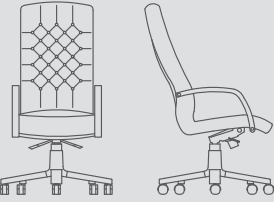

CHESTER

CHESTER MAKAM CHESTER Prestige

Yükseklik 134-121
Height
Genişlik 66
Width
Derinlik 90-74
Depth

Oturma Yüksekliği 60-47
Seat Height
Oturma Genişliği 56
Seat Width
Oturma Derinliği 51-49
Seat Depth