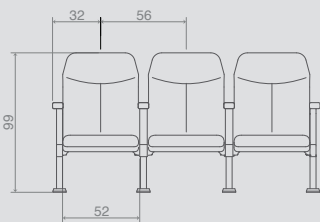

PEARL

PEARL

PEARL YAZI SEHPALI / PEARL with writing desk

PEARL II