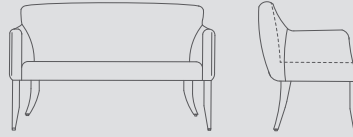

CARINA İKİLİ / Double CARINA

Yükseklik 80
Height
Genişlik 136
Width
Derinlik 60
Depth

Oturma Yüksekliği 46
Seat Height
Oturma Genişliği 114
Seat Width
Oturma Derinliği 48
Seat Depth