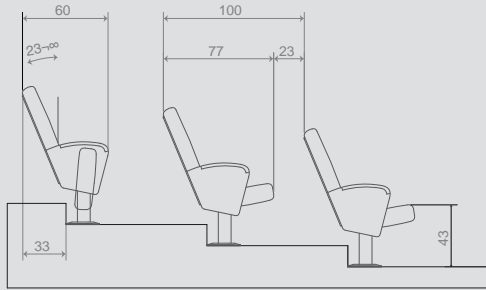

Standart Pozisyon