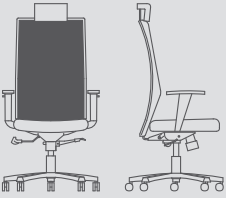

FILE

FILE 9

Yükseklik 133-120
Height
Genişlik 65
Width
Derinlik 83-56
Depth

Oturma Yüksekliği 57-44
Seat Height
Oturma Genişliği 51
Seat Width
Oturma Derinliği 49-42
Seat Depth