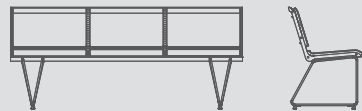

FLUENT

FLUENT BEKLEME ARKALIKLI, DÖŞEMELİ

FLUENT waiting furnished with backrest

Yükseklik 80
Height
Genişlik 240-180-120
Width
Derinlik 59
Depth

Oturma Yüksekliği 45
Seat Height
Oturma Genişliği 240-180-120
Seat Width
Oturma Derinliği 47
Seat Depth