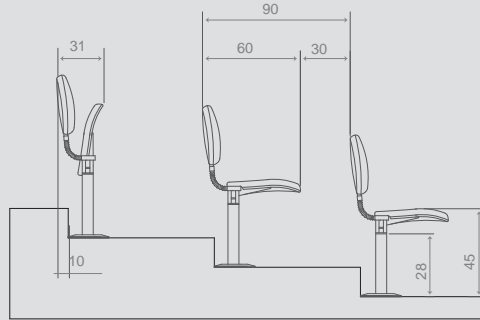

ACCORD

ACCORD