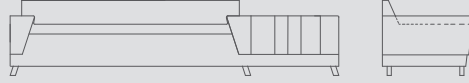

PROMA ÜÇLÜ / Triple PROMA

Yükseklik 73 Height	Oturma Yüksekliği 46 Seat Height
Genişlik 375 Width	Oturma Genişliği 180 Seat Width
Derinlik 70 Depth	Oturma Derinliği 48 Seat Depth