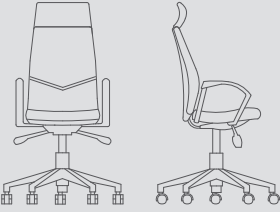

EDEN

EDEN 9

Yükseklik 129-116
Height
Genişlik 60
Width
Derinlik 72-45
Depth

Oturma Yüksekliği 58-45
Seat Height
Oturma Genişliği 49
Seat Width
Oturma Derinliği 49-42
Seat Depth