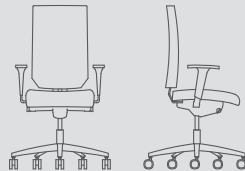

DAPHNE 9

Yükseklik 114-105
Height
Genişlik 63
Width
Derinlik 77-52
Depth

Oturma Yüksekliği 51-42
Seat Height
Oturma Genişliği 47
Seat Width
Oturma Derinliği 50-41
Seat Depth