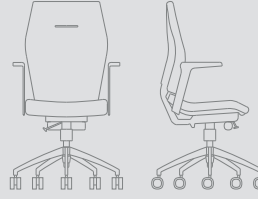

SEDNA LUXE 7

Yükseklik 115-96
Height
Genişlik 63
Width
Derinlik 76-54
Depth

Oturma Yüksekliği 55-42
Seat Height
Oturma Genişliği 48
Seat Width
Oturma Derinliği 49-42
Seat Depth