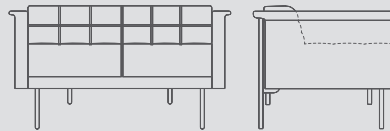

BRANDON

BRANDON TEKLİ / Single BRANDON

Yükseklik 68 Height	Oturma Yüksekliği 43 Seat Height
Genişlik 84 Width	Oturma Genişliği 60 Seat Width
Derinlik 74 Depth	Oturma Derinliği 49 Seat Depth

BRANDON İKİLİ / Double BRANDON