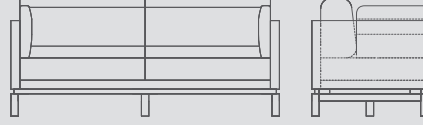

CALDO İKİLİ / Double CALDO

Yükseklik 80 <i>Height</i>	Oturma Yüksekliği 43 <i>Seat Height</i>
Genişlik 180 <i>Width</i>	Oturma Genişliği 128 <i>Seat Width</i>
Derinlik 80 <i>Depth</i>	Oturma Derinliği 52 <i>Seat Depth</i>