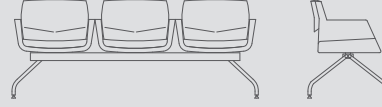

Yükseklik 78
Height
Genişlik 193
Width
Derinlik 56
Depth
Oturma Yüksekliği 46
Seat Height
Oturma Genişliği 45
Seat Width
Oturma Derinliği 44
Seat Depth