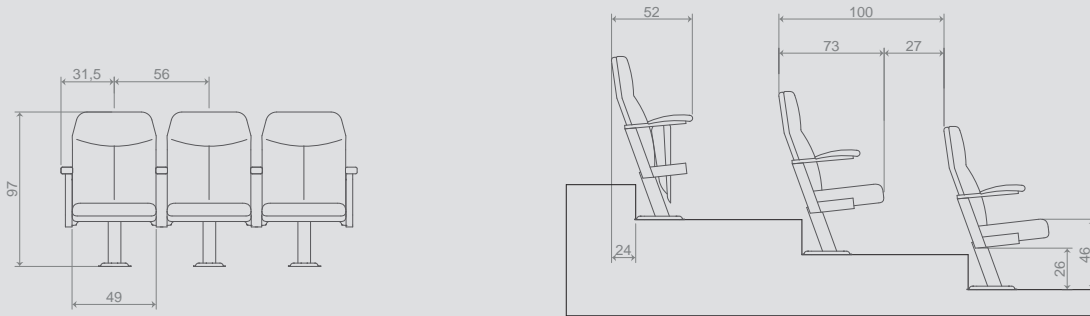

PEARL

PEARL