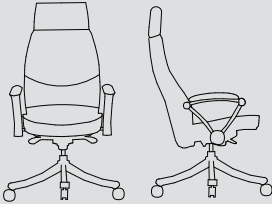

MISTRAL 3

Yükseklik 91
Height
Genişlik 61
Width
Derinlik 50
Depth

Oturma Yüksekliği 44
Seat Height
Oturma Genişliği 51
Seat Width
Oturma Derinliği 50
Seat Depth

IDEA

IDEA 9

Yükseklik 139-126
Height
Genişlik 66
Width
Derinlik 82-63
Depth