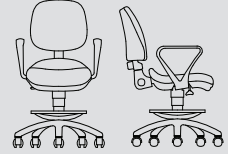

COSMO KOLÇAKLI VEZNE ÇEMBERLİ

COSMO with armrest and footrest

Yükseklik 114-95
Height
Genişlik 55
Width
Derinlik 59-51
Depth

Oturma Yüksekliği 71-52
Seat Height
Oturma Genişliği 43
Seat Width
Oturma Derinliği 44-36
Seat Depth