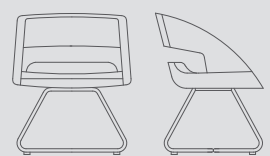

AERO ÇAPRAZ AYAKLI

AERO Cross Footing

Yükseklik 76
Height
Genişlik 62
Width
Derinlik 57
Depth

Oturma Yüksekliği 43
Seat Height
Oturma Genişliği 51
Seat Width
Oturma Derinliği 47
Seat Depth