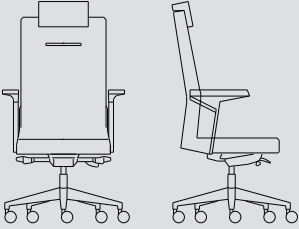

SATINE

Yükseklik 132-120
Height
Genişlik 66
Width
Derinlik 95-60
Depth

Oturma Yüksekliği 51-44
Seat Height
Oturma Genişliği 49
Seat Width
Oturma Derinliği 48
Seat Depth