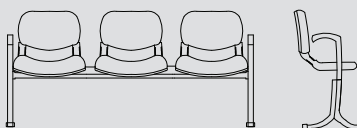

FORUM 3'LÜ BEKLEME / FORUM Triple

Yükseklik 78 Height	Oturma Yüksekliği 45 Seat Height
Genişlik 160 Width	Oturma Genişliği 48 Seat Width
Derinlik 59 Depth	Oturma Derinliği 47 Seat Depth