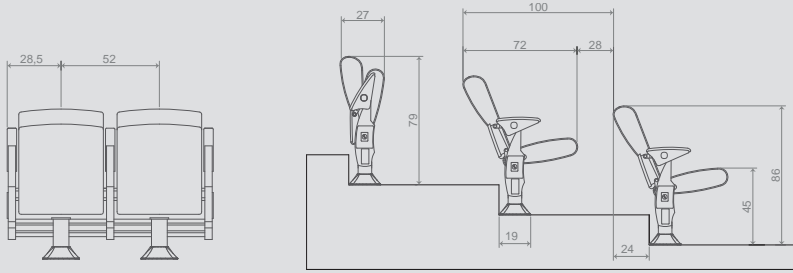

RUBY

RUBY

RUBY UZUN ARKALIKLI / RUBY with tall backrest

RUBY YAZI SEHPALI / RUBY with writing desk