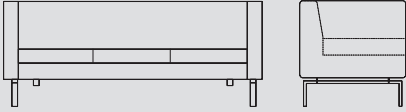

CUBE ÜÇLÜ / Triple CUBE

Yükseklik 70
Height
Genişlik 199
Width
Derinlik 66
Depth

Oturma Yüksekliği 42
Seat Height
Oturma Genişliği 178
Seat Width
Oturma Derinliği 51
Seat Depth