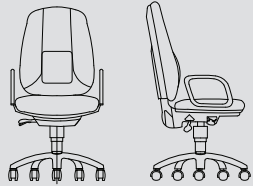

MAESTRO

MAESTRO VBR

Yükseklik 115-106
Height
Genişlik 60
Width
Derinlik 87-64
Depth

Oturma Yüksekliği 55-46
Seat Height
Oturma Genişliği 50
Seat Width
Oturma Derinliği 54-44
Seat Depth

MAESTRO

Yükseklik 115-106
Height
Genişlik 60
Width
Derinlik 87-64
Depth