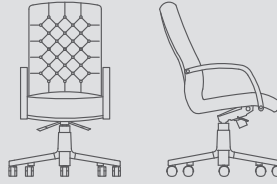

CHESTER ŞEF CHESTER Manager

Yükseklik 116-103
Height
Genişlik 66
Width
Derinlik 86-75
Depth

Oturma Yüksekliği 60-47
Seat Height
Oturma Genişliği 56
Seat Width
Oturma Derinliği 53-51
Seat Depth