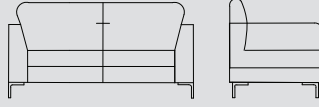

MANGO İKİLİ / Double MANGO

Yükseklik 78

Height

Genişlik 184

Width

Derinlik 88

Depth

Oturma Yüksekliği 45

Seat Height

Oturma Genişliği 140

Seat Width

Oturma Derinliği 64

Seat Depth