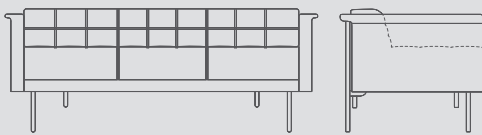

BRANDON ÜÇLÜ / Triple BRANDON

Yükseklik 68 Height	Oturma Yüksekliği 43 Seat Height
Genişlik 202 Width	Oturma Genişliği 180 Seat Width
Derinlik 74 Depth	Oturma Derinliği 49 Seat Depth