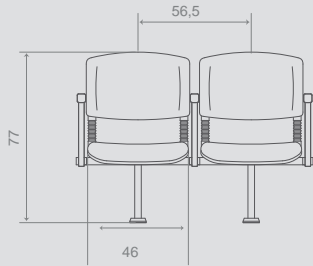

ACCORD

ACCORD