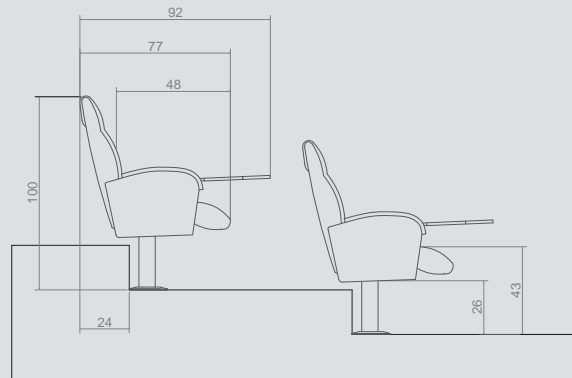

MISTRAL YAZI SEHPALI / MISTRAL with writing desk