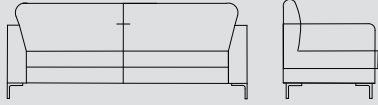

MANGO ÜÇLÜ / Triple MANGO

Yükseklik 78

Height

Genişlik 245

Width

Derinlik 88

Depth

Oturma Yüksekliği 45

Seat Height

Oturma Genişliği 200

Seat Width

Oturma Derinliği 64

Seat Depth