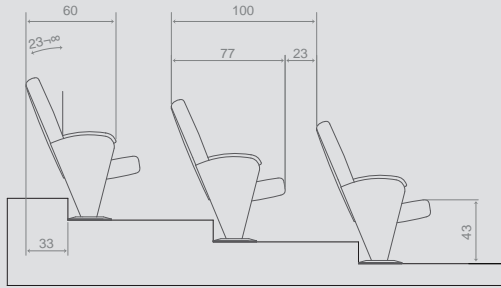

ARTICA

ARTICA

ARTICA II YAZI SEHPALI / ARTICA II with writing desk

MODEL	A	B	C	Min.R
ARTICA I	30	52	44	1000
ARTICA II	32	56	48	1500