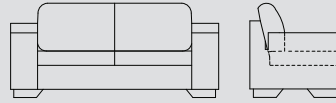

LIFE İKİLİ / Double LIFE

Yükseklik 85 <i>Height</i>	Oturma Yüksekliği 43 <i>Seat Height</i>
Genişlik 218 <i>Width</i>	Oturma Genişliği 176 <i>Seat Width</i>
Derinlik 89 <i>Depth</i>	Oturma Derinliği 52 <i>Seat Depth</i>