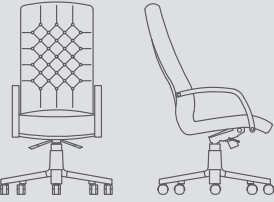

CHESTER

CHESTER MAKAM CHESTER Prestige

Yükseklik 134-121
Height
Genişlik 66
Width
Derinlik 90-74
Depth

Oturma Yüksekliği 60-47
Seat Height
Oturma Genişliği 56
Seat Width
Oturma Derinliği 51-49
Seat Depth