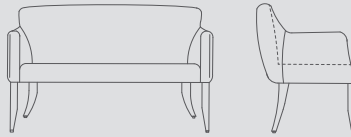

CARINA İKİLİ / Double CARINA

Yükseklik 80
Height
Genişlik 136
Width
Derinlik 60
Depth

Oturma Yüksekliği 46
Seat Height
Oturma Genişliği 114
Seat Width
Oturma Derinliği 48
Seat Depth