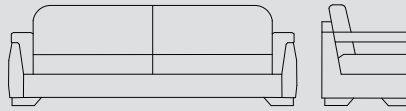

CROWN ÜÇLÜ / Triple CROWN

Yükseklik 88
Height
Genişlik 236
Width
Derinlik 95
Depth

Oturma Yüksekliği 48
Seat Height
Oturma Genişliği 182
Seat Width
Oturma Derinliği 56
Seat Depth