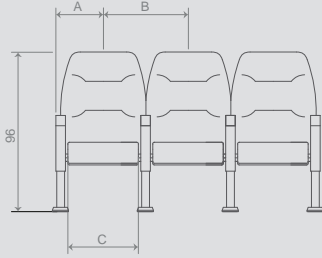

SEDIA

SEDIA