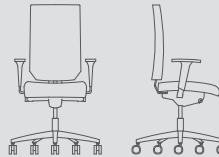

DAPHNE 7

Yükseklik 106-97
Height
Genişlik 63
Width
Derinlik 71-52
Depth

Oturma Yüksekliği 51-42
Seat Height
Oturma Genişliği 47
Seat Width
Oturma Derinliği 50-41
Seat Depth