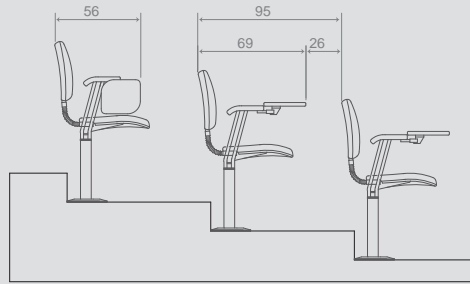

ACCORD YAZI SEHPALI / ACCORD with armrest