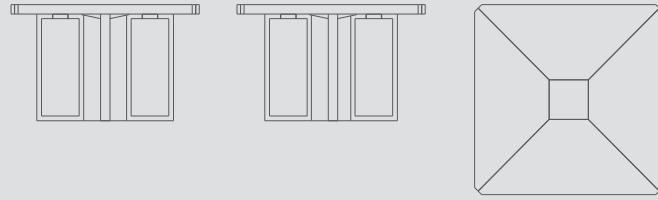

KARE TOPLANTI MASASI / KARE Meeting Table

Yükseklik 74
Height
Genişlik 120
Width
Derinlik 120
Depth