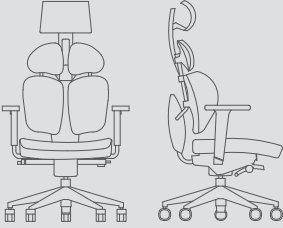

BANZAI

BANZAI 1 4+1

Yükseklik 142-115
Height
Genişlik 79-70
Width
Derinlik 89-45
Depth

Oturma Yüksekliği 56-43
Seat Height
Oturma Genişliği 50
Seat Width
Oturma Derinliği 47-31
Seat Depth