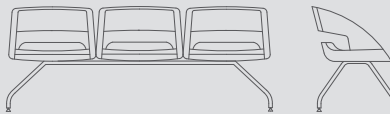

Yükseklik 73
Height
Genişlik 191
Width
Derinlik 57
Depth
Oturma Yüksekliği 43
Seat Height
Oturma Genişliği 51
Seat Width
Oturma Derinliği 47
Seat Depth