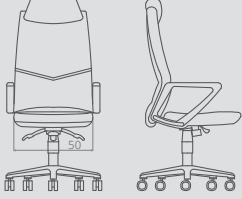

LEGEND

LEGEND 9

Yükseklik 126-118
Height
Genişlik 61
Width
Derinlik 92-64
Depth

Oturma Yüksekliği 49-41
Seat Height
Oturma Genişliği 50
Seat Width
Oturma Derinliği 54-48
Seat Depth