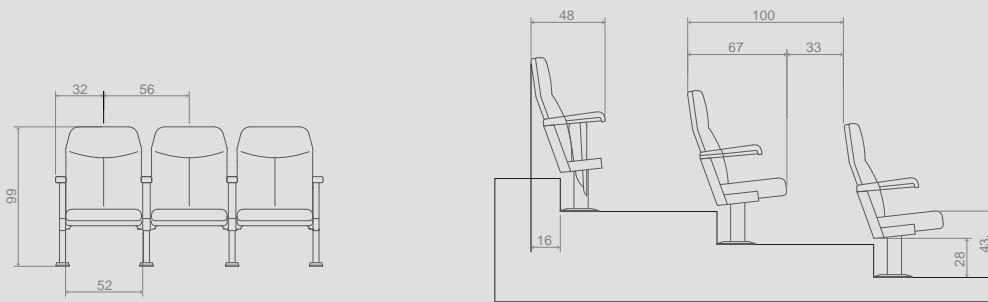

PEARL

PEARL

PEARL YAZI SEHPALI / PEARL with writing desk

PEARL II