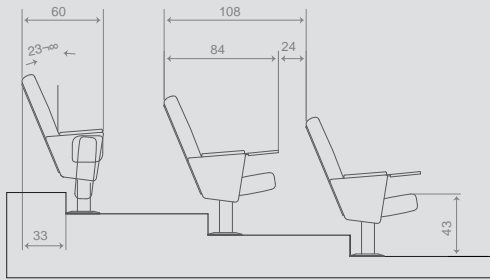

ARTICA II YAZI SEHPALI / ARTICA II with writing desk

MODEL	A	B	C	Min.R
ARTICA I	30	52	44	1000
ARTICA II	32	56	48	1500