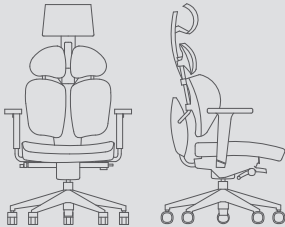

BANZAI II

BANZAI 2 4+1

Yükseklik 142-115
Height
Genişlik 79-70
Width
Derinlik 89-45
Depth

Oturma Yüksekliği 56-43
Seat Height
Oturma Genişliği 50
Seat Width
Oturma Derinliği 47-31
Seat Depth