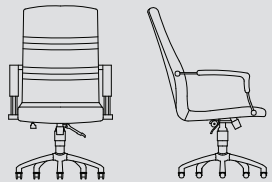

DOLPHIN

DOLPHIN 9

Yükseklik 121-112
Height
Genişlik 61
Width
Derinlik 82-69
Depth

Oturma Yüksekliği 55-46
Seat Height
Oturma Genişliği 52
Seat Width
Oturma Derinliği 53-48
Seat Depth