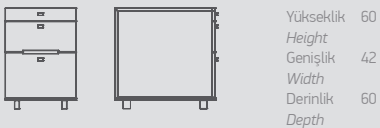

PI-DESK KESON / PI Filing Cabinet

Yükseklik Height	60
Genişlik Width	42
Derinlik Depth	60