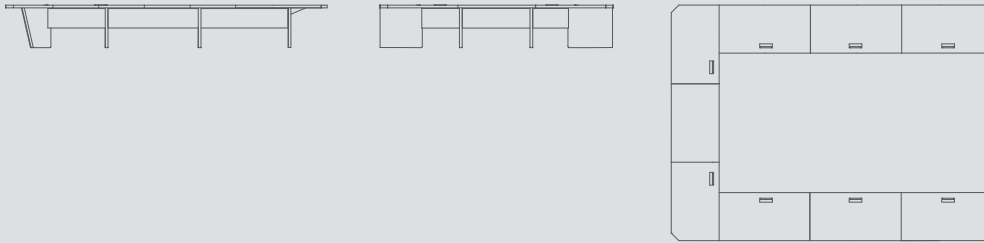

U TOPLANTI MASASI / U Meeting Table

Yükseklik 75
Height
Genişlik 590
Width
Derinlik 420
Depth