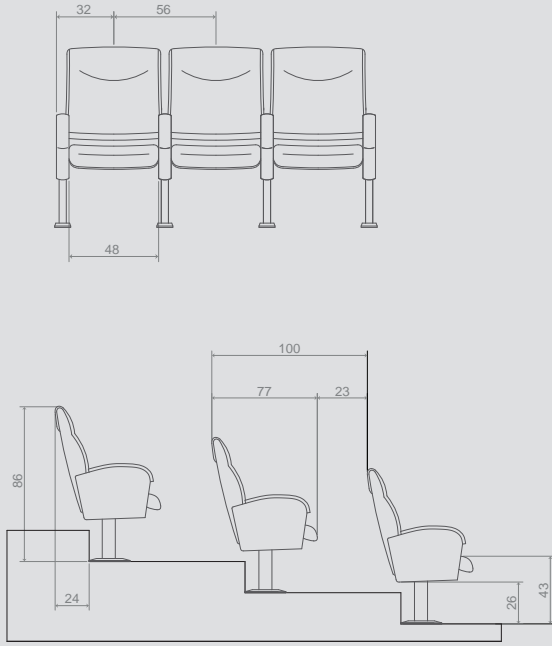

MISTRAL

MISTRAL