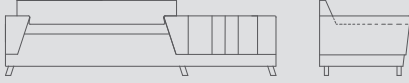

PROMA

PROMA İKİLİ / Double PROMA

Yükseklik 73 Height	Oturma Yüksekliği 46 Seat Height
Genişlik 275 Width	Oturma Genişliği 120 Seat Width
Derinlik 70 Depth	Oturma Derinliği 48 Seat Depth