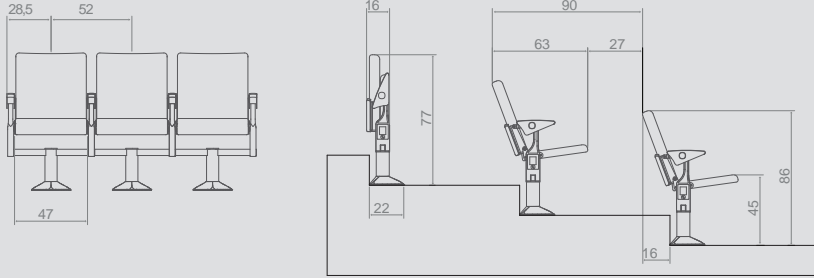

DIAMOND

DIAMOND