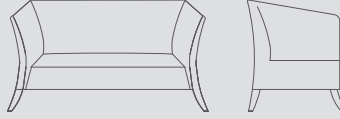

SNOW İKİLİ / Double SNOW

Yükseklik 78
Height
Genişlik 147
Width
Derinlik 73
Depth

Oturma Yüksekliği 43
Seat Height
Oturma Genişliği 120
Seat Width
Oturma Derinliği 53
Seat Depth