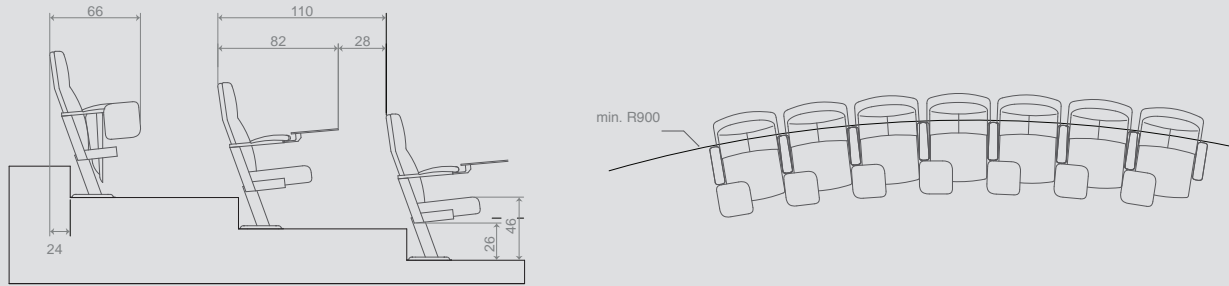

PEARL YAZI SEHPALI / PEARL with writing desk