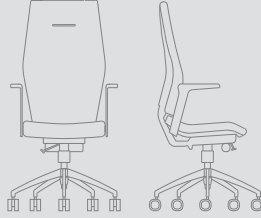

SEDNA LUXE 9

Yükseklik 111-104
Height
Genişlik 63
Width
Derinlik 80-53
Depth

Oturma Yüksekliği 58-44
Seat Height
Oturma Genişliği 48
Seat Width
Oturma Derinliği 49-42
Seat Depth