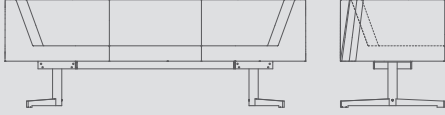

OFİS KANEPELERİ

OFFICE SOFAS

Ölçü birimi: cm

Dimensions in: cm Maximum / Minimum

IMPALA

IMPALA ÜÇLÜ / Triple IMPALA

Yükseklik 70 Height	Oturma Yüksekliği 40 Seat Height
Genişlik 198 Width	Oturma Genişliği 159 Seat Width
Derinlik 70 Depth	Oturma Derinliği 54 Seat Depth