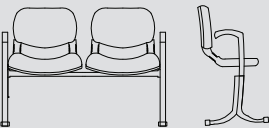

FORUM

FORUM 2'Lİ BEKLEME / FORUM Double

Yükseklik 78 Height	Oturma Yüksekliği 45 Seat Height
Genişlik 110 Width	Oturma Genişliği 48 Seat Width
Derinlik 59 Depth	Oturma Derinliği 47 Seat Depth