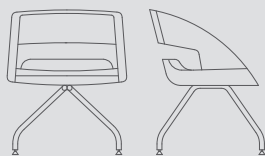

AERO 4V AYAKLI

AERO 4V Footing

Yükseklik 76
Height
Genişlik 62
Width
Derinlik 57
Depth

Oturma Yüksekliği 43
Seat Height
Oturma Genişliği 51
Seat Width
Oturma Derinliği 47
Seat Depth