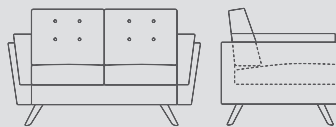

BLOOM İKİLİ / Double BLOOM

Yükseklik 80 Height	Oturma Yüksekliği 45 Seat Height
Genişlik 152 Width	Oturma Genişliği 118 Seat Width
Derinlik 79 Depth	Oturma Derinliği 54 Seat Depth

BLOOM ÜÇLÜ / Triple BLOOM