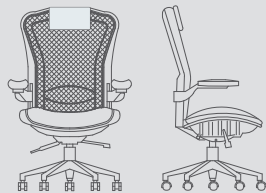

IDEA 3

Yükseklik 93
Height
Genişlik 63
Width
Derinlik 72
Depth

Oturma Yüksekliği 44
Seat Height
Oturma Genişliği 52
Seat Width
Oturma Derinliği 50
Seat Depth

SHADOW

SHADOW 9

Yükseklik 122-113
Height
Genişlik 73
Width
Derinlik 96-69
Depth