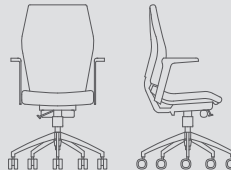

SEDNA 7

Yükseklik 115-96
Height
Genişlik 63
Width
Derinlik 76-54
Depth

Oturma Yüksekliği 55-42
Seat Height
Oturma Genişliği 48
Seat Width
Oturma Derinliği 49-42
Seat Depth