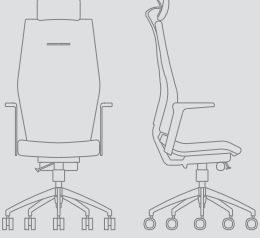

SEDNA LUXE

SEDNA LUXE 9 BAŞLIKLİ SEDNA LUXE 9 with head rest

Yükseklik 138-121
Height
Genişlik 63
Width
Derinlik 90-53
Depth

Oturma Yüksekliği 58-44
Seat Height
Oturma Genişliği 48
Seat Width
Oturma Derinliği 49-42
Seat Depth