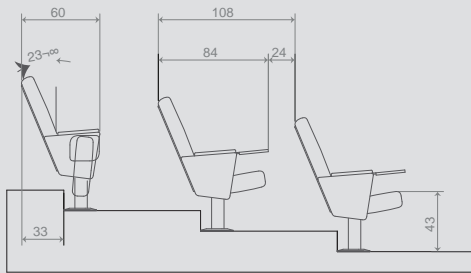

SEDIA II YAZI SEHPALI / SEDIA II with writing desk

MODEL	A	B	C	Min.R
SEDIA I	30	52	44	1000
SEDIA II	32	56	48	1500