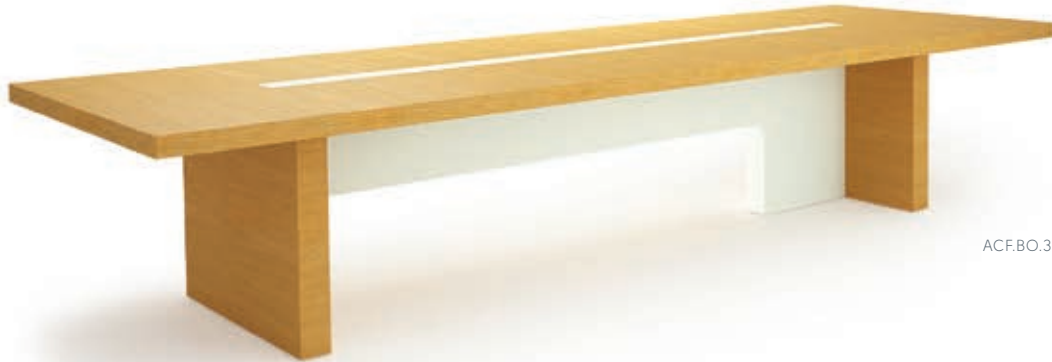

▶ ▲ BOSS

ACF.BO.02.007-R

ACF.BO.40.001

ACF.BO.65.002

ACF.BO.65.001

ACF.BO.30.001

Freze meşe, teak, Amerikan cevizi, freze ve harelî ceviz gibi malzeme seçenekleriyle birbirinden farklı tarzlarda yönetici odalarında kullanılabilir. Boss Etajerli Yönetici Masası'nın siyah deri sümeni ise şıklık ve asaleti modern çizgilerle sunuyor.

With various material selections including milled oak, teak, hickory, milled and wavy nutwood, it can be used in many manager rooms with different styles. Black leather pad of Boss Manager Desk with Etajere offers elegance and nobility with modern line.