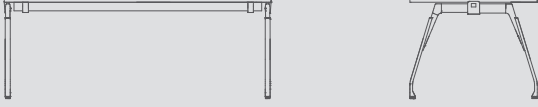

INSPIRA

INSPIRA MASA / INSPIRA Desk

Yükseklik 74
Height
Genişlik 200-180
Width
Derinlik 90-80
Depth