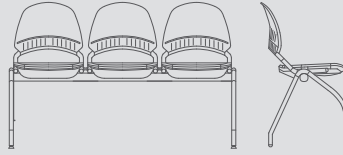

DESIRE 3'LÜ BEKLEME / DESIRE Triple

Yükseklik 79 Height	Oturma Yüksekliği 45 Seat Height
Genişlik 165 Width	Oturma Genişliği 47 Seat Width
Derinlik 52 Depth	Oturma Derinliği 46 Seat Depth