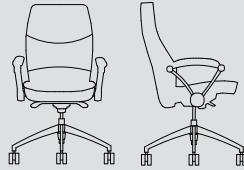

IDEA 7

Yükseklik 122-108
Height
Genişlik 66
Width
Derinlik 77-59
Depth

Oturma Yüksekliği 58-45
Seat Height
Oturma Genişliği 52
Seat Width
Oturma Derinliği 53-46
Seat Depth