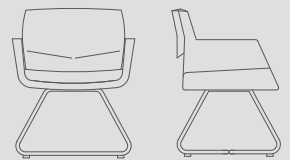

VIRGO ÇAPRAZ AYAKLI

VIRGO Cross Footing

Yükseklik 78
Height
Genişlik 63
Width
Derinlik 56
Depth

Oturma Yüksekliği 46
Seat Height
Oturma Genişliği 48
Seat Width
Oturma Derinliği 44
Seat Depth