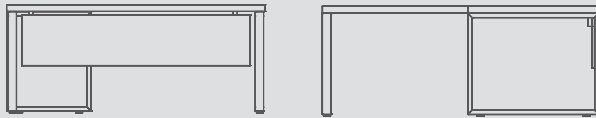

PI-DESK YAN TABLALI MASA / PI Desk with side board

Yükseklik Height	74	Yan Tabla Yükseklik Side Board Height	74
Genişlik Width	240-220-200-180	Yan Tabla Genişlik Side Board Width	223
Derinlik Depth	190	Yan Tabla Derinlik Side Board Depth	45