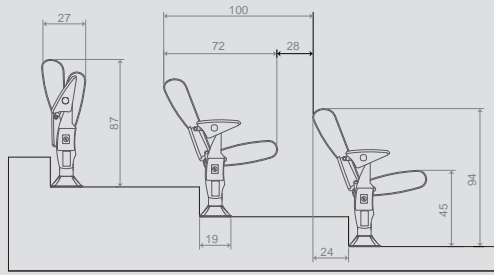

RUBY UZUN ARKALIKLI / RUBY with tall backrest