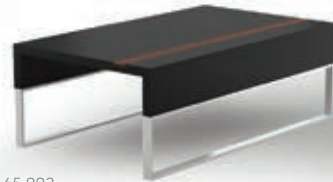

ACF.PI.01.026

ACF.PI.01.006

ACF.PI.40.001

ACF.PI.30.002

ACF.PI.60.001

ACF.PI.65.002

Bürosit ARGE tarafından tasarlanan Pi-Desk; bireyselliğe önem veren, işlev ve verime odaklı yöneticilerin beğenerek kullandığı bir ürün. Pi-Desk, mat lake ve ahşabın uyum içinde kullanıldığı bir yönetici grubu.