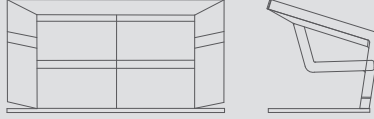

ELITE İKİLİ / Double ELITE

Yükseklik 90 <i>Height</i>	Oturma Yüksekliği 42 <i>Seat Height</i>
Genişlik 166 <i>Width</i>	Oturma Genişliği 120 <i>Seat Width</i>
Derinlik 95 <i>Depth</i>	Oturma Derinliği 53 <i>Seat Depth</i>