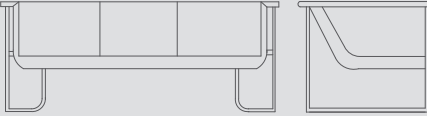

PUNTO ÜÇLÜ / Triple PRONTO

Yükseklik 74 Height	Oturma Yüksekliği 45 Seat Height
Genişlik 188 Width	Oturma Genişliği 168 Seat Width
Derinlik 75 Depth	Oturma Derinliği 55 Seat Depth