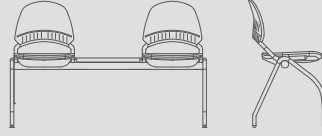

Yükseklik 79 Height	Oturma Yüksekliği 45 Seat Height
Genişlik 113 Width	Oturma Genişliği 47 Seat Width
Derinlik 52 Depth	Oturma Derinliği 46 Seat Depth

DESIRE 2'Lİ BEKLEME SEHPALI / DESIRE Double with coffee table