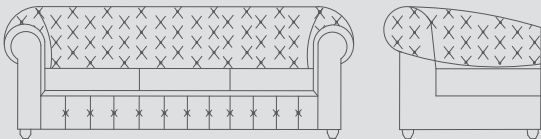

CHESTER ÜÇLÜ / Triple CHESTER

Yükseklik 78
Height
Genişlik 255
Width
Derinlik 98
Depth

Oturma Yüksekliği 46
Seat Height
Oturma Genişliği 185
Seat Width
Oturma Derinliği 60
Seat Depth