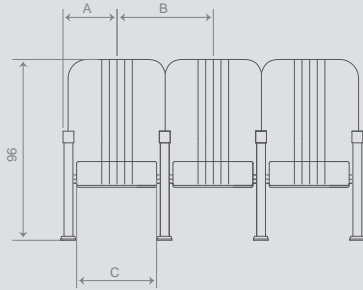

ARTICA

ARTICA

Standart
Pozisyon