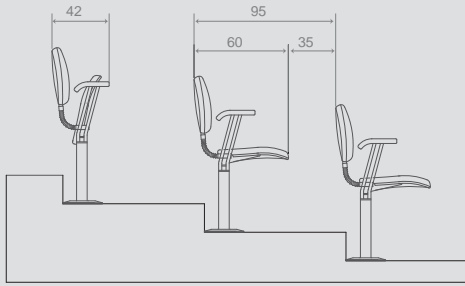

ACCORD KOLÇAKLI / ACCORD with armrest