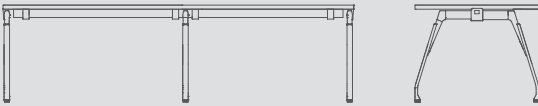

Yükseklik 74
Height
Genişlik 240
Width
Derinlik 120
Depth