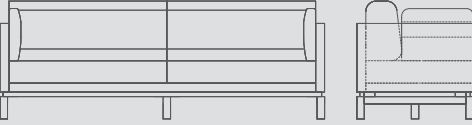

CALDO ÜÇLÜ / Triple CALDO

Yükseklik 80 <i>Height</i>	Oturma Yüksekliği 43 <i>Seat Height</i>
Genişlik 215 <i>Width</i>	Oturma Genişliği 198 <i>Seat Width</i>
Derinlik 80 <i>Depth</i>	Oturma Derinliği 52 <i>Seat Depth</i>