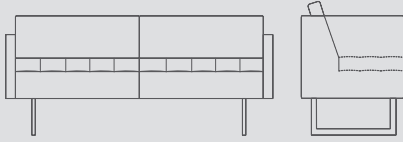

HABIT ÜÇLÜ / Triple HABIT

Yükseklik 74 Height	Oturma Yüksekliği 43 Seat Height
Genişlik 192 Width	Oturma Genişliği 178 Seat Width
Derinlik 74 Depth	Oturma Derinliği 49 Seat Depth