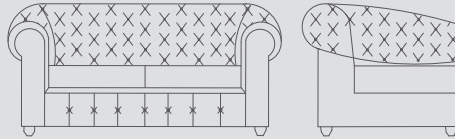

CHESTER İKİLİ / Double CHESTER

Yükseklik 78
Height
Genişlik 192
Width
Derinlik 98
Depth

Oturma Yüksekliği 46
Seat Height
Oturma Genişliği 124
Seat Width
Oturma Derinliği 60
Seat Depth