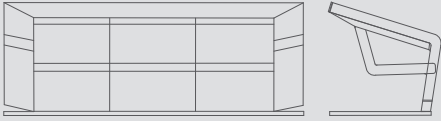

ELITE ÜÇLÜ / Triple ELITE

Yükseklik 90 <i>Height</i>	Oturma Yüksekliği 42 <i>Seat Height</i>
Genişlik 220 <i>Width</i>	Oturma Genişliği 180 <i>Seat Width</i>
Derinlik 95 <i>Depth</i>	Oturma Derinliği 53 <i>Seat Depth</i>