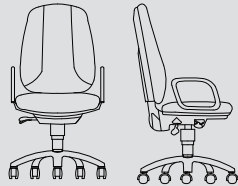

MAESTRO

MAESTRO VBR

Yükseklik 115-106
Height
Genişlik 60
Width
Derinlik 87-64
Depth

Oturma Yüksekliği 55-46
Seat Height
Oturma Genişliği 50
Seat Width
Oturma Derinliği 54-44
Seat Depth

MAESTRO

Yükseklik 115-106
Height
Genişlik 60
Width
Derinlik 87-64
Depth