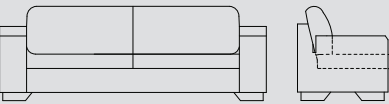

LIFE ÜÇLÜ / Triple LIFE

Yükseklik 85 <i>Height</i>	Oturma Yüksekliği 43 <i>Seat Height</i>
Genişlik 250 <i>Width</i>	Oturma Genişliği 202 <i>Seat Width</i>
Derinlik 89 <i>Depth</i>	Oturma Derinliği 52 <i>Seat Depth</i>