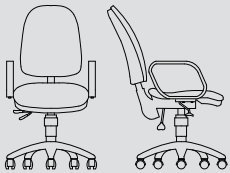

ERGOLINE

Yükseklik 101-114
Height
Genişlik 57
Width
Derinlik 85-68
Depth

Oturma Yüksekliği 60-46
Seat Height
Oturma Genişliği 49
Seat Width
Oturma Derinliği 55-47
Seat Depth