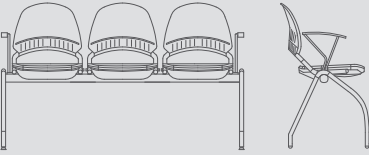

DESIRE 3'LÜ BEKLEME KOLÇAKLI / DESIRE Double with armrest

Yükseklik 79 Height	Oturma Yüksekliği 45 Seat Height
Genişlik 167 Width	Oturma Genişliği 47 Seat Width
Derinlik 52 Depth	Oturma Derinliği 46 Seat Depth