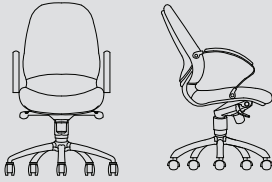

APEX

APEX 9

Yükseklik 113-106
Height
Genişlik 60
Width
Derinlik 84-71
Depth

Oturma Yüksekliği 54-47
Seat Height
Oturma Genişliği 54
Seat Width
Oturma Derinliği 48-45
Seat Depth