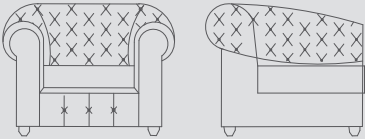

CHESTER

CHESTER TEKLİ / Single CHESTER

Yükseklik 78
Height
Genişlik 120
Width
Derinlik 98
Depth

Oturma Yüksekliği 46
Seat Height
Oturma Genişliği 60
Seat Width
Oturma Derinliği 60
Seat Depth