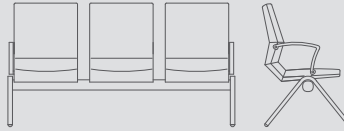

OMEGA 3'LÜ BEKLEME KOLÇAKLI / OMEGA Triple with armrest

Yükseklik 90 Height	Oturma Yüksekliği 44 Seat Height
Genişlik 172 Width	Oturma Genişliği 47 Seat Width
Derinlik 59 Depth	Oturma Derinliği 44 Seat Depth