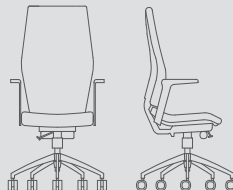

SEDNA 9

Yükseklik 111-104
Height
Genişlik 63
Width
Derinlik 80-53
Depth

Oturma Yüksekliği 58-44
Seat Height
Oturma Genişliği 48
Seat Width
Oturma Derinliği 49-42
Seat Depth