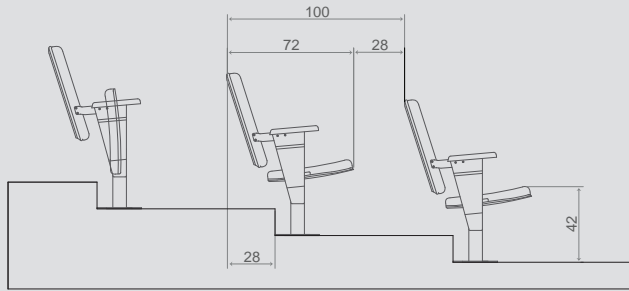

ASTRO

ASTRO