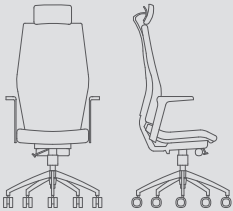

SEDNA

SEDNA 9 BAŞLIKLİ SEDNA 9 with head rest

Yükseklik 138-121
Height
Genişlik 63
Width
Derinlik 90-53
Depth

Oturma Yüksekliği 58-44
Seat Height
Oturma Genişliği 48
Seat Width
Oturma Derinliği 49-42
Seat Depth