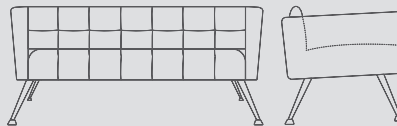

JOLLY İKİLİ / Double JOLLY

Yükseklik 65 Height	Oturma Yüksekliği 42 Seat Height
Genişlik 180 Width	Oturma Genişliği 146 Seat Width
Derinlik 63 Depth	Oturma Derinliği 50 Seat Depth