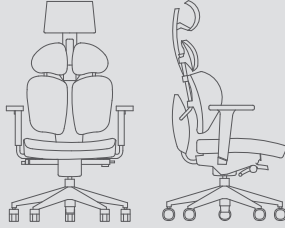

BANZAI 1 4+2

Yükseklik 142-115
Height
Genişlik 79-70
Width
Derinlik 89-45
Depth

Oturma Yüksekliği 56-43
Seat Height
Oturma Genişliği 50
Seat Width
Oturma Derinliği 47-31
Seat Depth