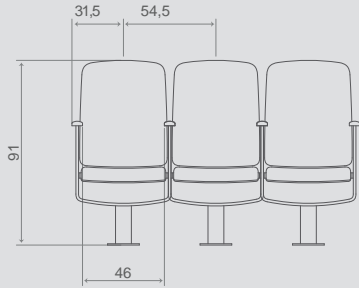

ASTRO

ASTRO