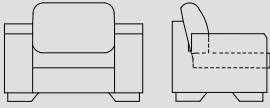

LIFE

LIFE TEKLİ / Single LIFE

Yükseklik 85 <i>Height</i>	Oturma Yüksekliği 43 <i>Seat Height</i>
Genişlik 104 <i>Width</i>	Oturma Genişliği 56 <i>Seat Width</i>
Derinlik 89 <i>Depth</i>	Oturma Derinliği 52 <i>Seat Depth</i>