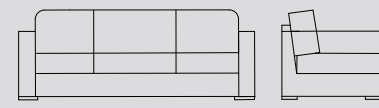

GENTILE ÜÇLÜ / Triple GENTILE

Yükseklik 82 Height	Oturma Yüksekliği 43 Seat Height
Genişlik 210 Width	Oturma Genişliği 180 Seat Width
Derinlik 83 Depth	Oturma Derinliği 51 Seat Depth