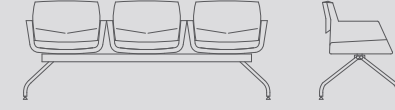

VIRGO 3'LÜ BEKLEME / VIRGO Triple

Yükseklik 78 Height	Oturma Yüksekliği 46 Seat Height
Genişlik 193 Width	Oturma Genişliği 45 Seat Width
Derinlik 56 Depth	Oturma Derinliği 44 Seat Depth