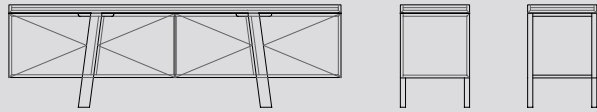

SENTURYON DOLAP / Senturyon Cabinet

Yükseklik 74
Height
Genişlik 240
Width
Derinlik 50
Depth