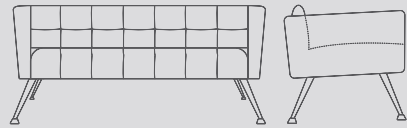

JOLLY İKİLİ / Double JOLLY

Yükseklik 65 Height	Oturma Yüksekliği 42 Seat Height
Genişlik 180 Width	Oturma Genişliği 146 Seat Width
Derinlik 63 Depth	Oturma Derinliği 50 Seat Depth