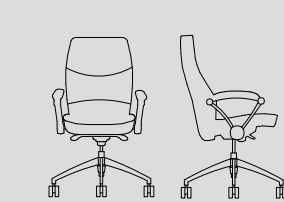

IDEA 7

Yükseklik 122-108
Height
Genişlik 66
Width
Derinlik 77-59
Depth
Oturma Yüksekliği 58-45
Seat Height
Oturma Genişliği 52
Seat Width
Oturma Derinliği 53-46
Seat Depth