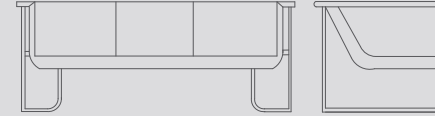

PUNTO ÜÇLÜ / Triple PRONTO

Yükseklik 74 Height	Oturma Yüksekliği 45 Seat Height
Genişlik 188 Width	Oturma Genişliği 168 Seat Width
Derinlik 75 Depth	Oturma Derinliği 55 Seat Depth