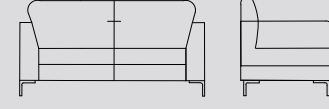

MANGO İKİLİ / Double MANGO

Yükseklik 78 Height	Oturma Yüksekliği 45 Seat Height
Genişlik 184 Width	Oturma Genişliği 140 Seat Width
Derinlik 88 Depth	Oturma Derinliği 64 Seat Depth