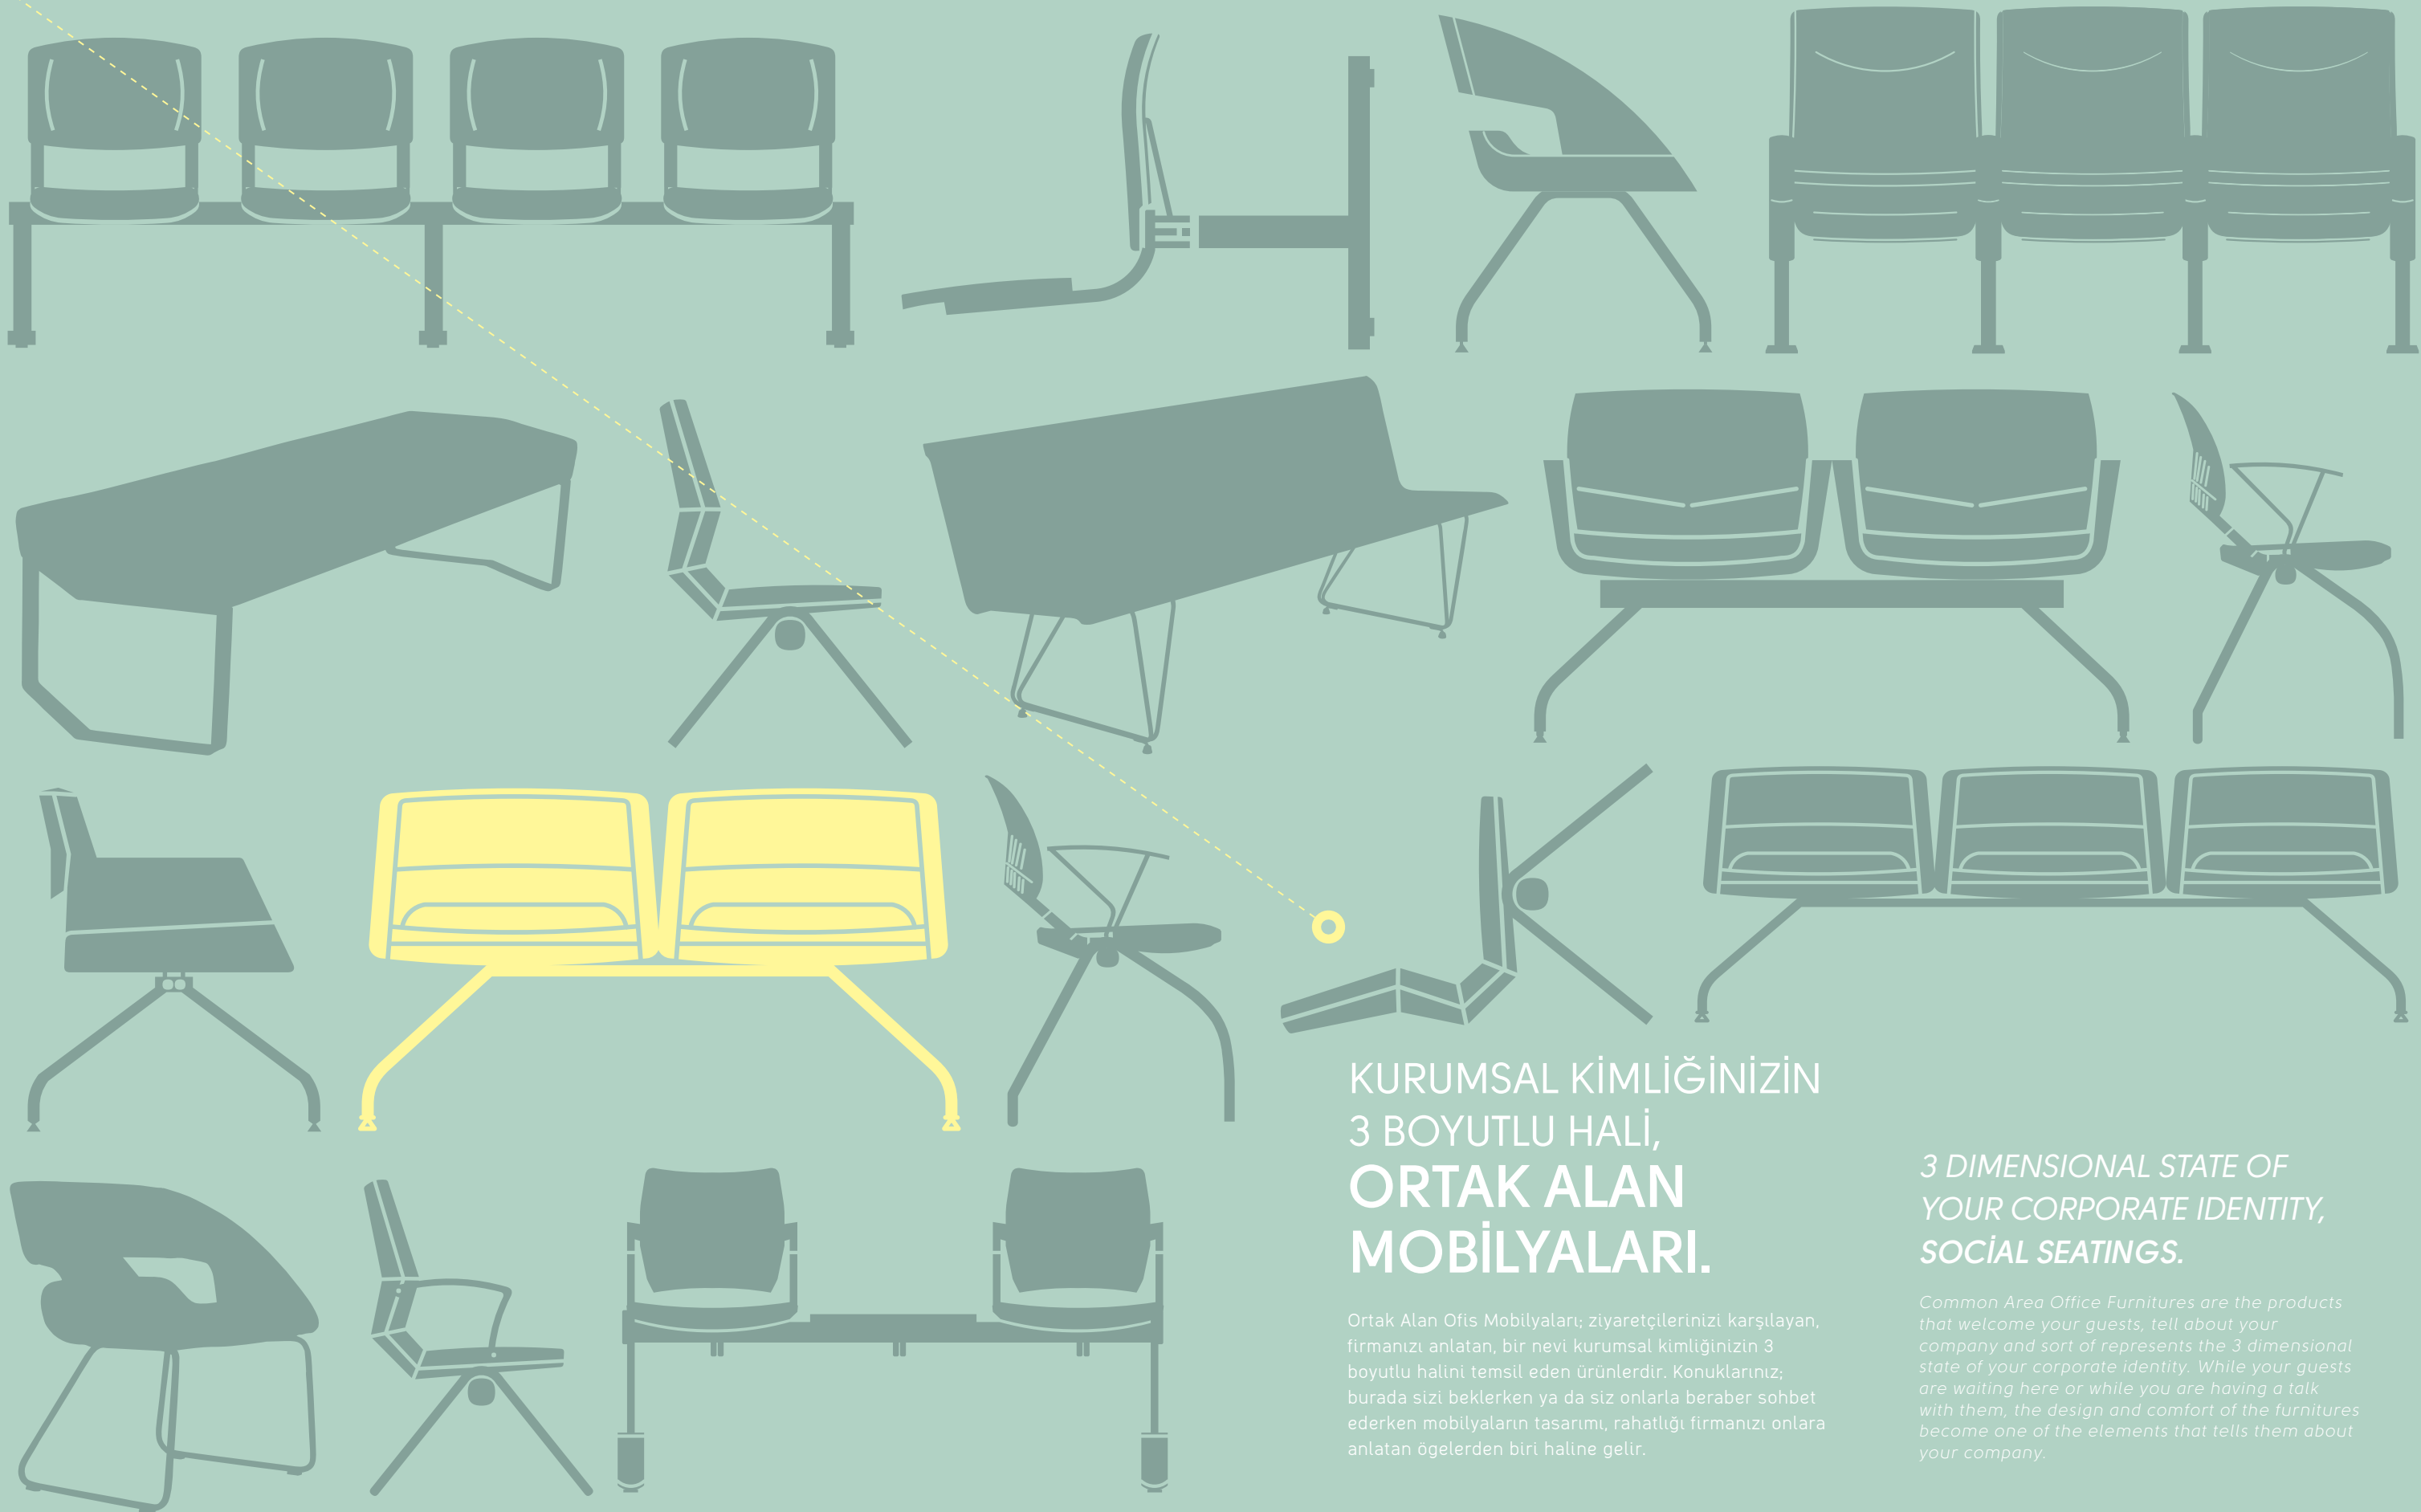

KURUMSAL KİMLİĞİNİZİN 3 BOYUTLU HALİ, ORTAK ALAN MOBİLYALARI.

Ortak Alan Ofis Mobilyaları; ziyaretçilerinizi karşılayan, firmanızı anlatan, bir nevi kurumsal kimliğinizin 3 boyutlu halini temsil eden ürünlerdir. Konuklarınız; burada sizi beklerken ya da siz onlarla beraber sohbet ederken mobilyaların tasarımı, rahatlığı firmanızı onlara anlatan öğelerden biri haline gelir.

3 DIMENSIONAL STATE OF YOUR CORPORATE IDENTITY, SOCIAL SEATINGS.

Common Area Office Furnitures are the products that welcome your guests, tell about your company and sort of represents the 3 dimensional state of your corporate identity. While your guests are waiting here or while you are having a talk with them, the design and comfort of the furnitures become one of the elements that tells them about your company.