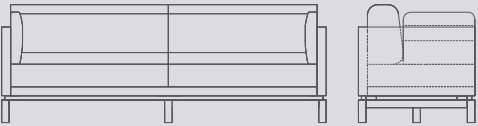

CALDO ÜÇLÜ / Triple CALDO

Yükseklik 80 Height	Oturma Yüksekliği 43 Seat Height
Genişlik 215 Width	Oturma Genişliği 198 Seat Width
Derinlik 80 Depth	Oturma Derinliği 52 Seat Depth