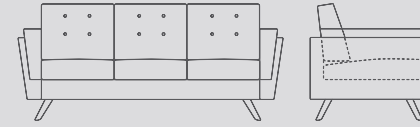

BLOOM ÜÇLÜ / Triple BLOOM

Yükseklik 80 Height	Oturma Yüksekliği 45 Seat Height
Genişlik 212 Width	Oturma Genişliği 176 Seat Width
Derinlik 79 Depth	Oturma Derinliği 54 Seat Depth