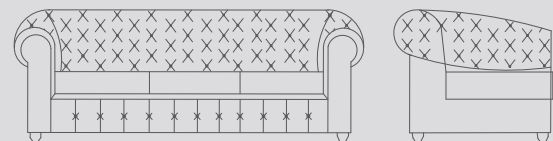

CHESTER ÜÇLÜ / Triple CHESTER

Yükseklik 78 Height	Oturma Yüksekliği 46 Seat Height
Genişlik 255 Width	Oturma Genişliği 185 Seat Width
Derinlik 98 Depth	Oturma Derinliği 60 Seat Depth