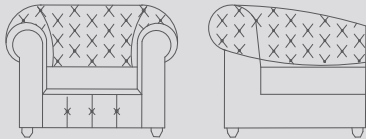

CHESTER

CHESTER TEKLİ / Single CHESTER

Yükseklik 78 Height	Oturma Yüksekliği 46 Seat Height
Genişlik 120 Width	Oturma Genişliği 60 Seat Width
Derinlik 98 Depth	Oturma Derinliği 60 Seat Depth