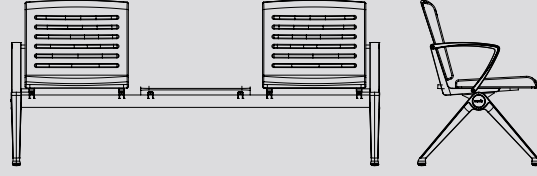

### STARK İKİLİ SEHPALI / Double STARK with coffee table

Yükseklik Height	80	Oturma Yüksekliği Seat Height	42
Genişlik Width	178	Oturma Genişliği Seat Width	50
Derinlik Depth	59	Oturma Derinliği Seat Depth	47