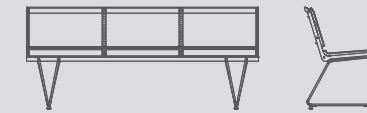

### FLUENT BEKLEME ARKALIKLI, DÖŞEMELİ FLUENT waiting furnished with backrest

Yükseklik Height	80	Oturma Yüksekliği Seat Height	45
Genişlik Width	240-180-120	Oturma Genişliği Seat Width	240-180-120
Derinlik Depth	59	Oturma Derinliği Seat Depth	47