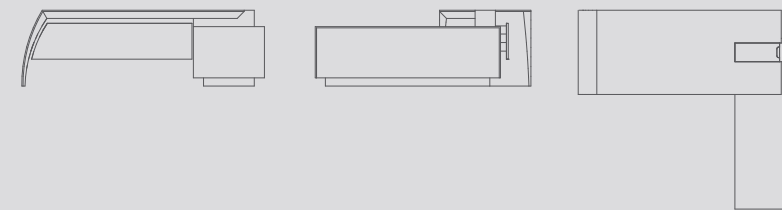

COMPASSO

COMPASSO ETAJERLİ MASA / COMPASSO Desk with shelving

Yükseklik 75
Height
Genişlik 260-240
Width
Derinlik 90
Depth
Etajer Yükseklik 75
Shelve Height
Etajer Genişlik 212
Shelve Width
Etajer Derinlik 70
Shelve Depth

COMPASSO DOLAP / COMPASSO Cabinet

Yükseklik 84
Height
Genişlik 242
Width
Derinlik 42
Depth

COMPASSO SEHPA / COMPASSO Coffee Table

Yükseklik 42
Height
Genişlik 60
Width
Derinlik 60
Depth