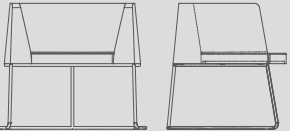

FES

Yükseklik 74 Height	Oturma Yüksekliği 45 Seat Height
Genişlik 86 Width	Oturma Genişliği 50 Seat Width
Derinlik 66 Depth	Oturma Derinliği 48 Seat Depth