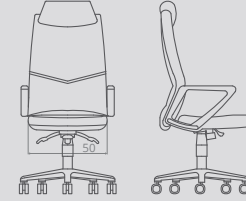

LEGEND

LEGEND 9

Yükseklik 126-118
Height
Genişlik 61
Width
Derinlik 92-64
Depth
Oturma Yüksekliği 49-41
Seat Height
Oturma Genişliği 50
Seat Width
Oturma Derinliği 54-48
Seat Depth