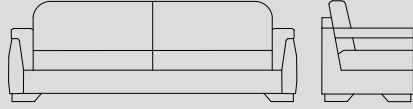

CROWN ÜÇLÜ / Triple CROWN

Yükseklik 88 Height	Oturma Yüksekliği 48 Seat Height
Genişlik 236 Width	Oturma Genişliği 182 Seat Width
Derinlik 95 Depth	Oturma Derinliği 56 Seat Depth