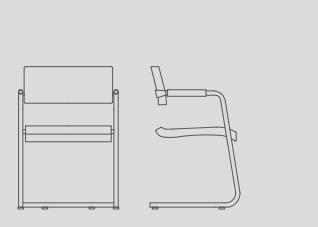

RABBIT BORU AYAKLI

RABBIT Tube Base

Yükseklik 78 Height	Oturma Yüksekliği 44 Seat Height
Genişlik 54 Width	Oturma Genişliği 48 Seat Width
Derinlik 55 Depth	Oturma Derinliği 46 Seat Depth