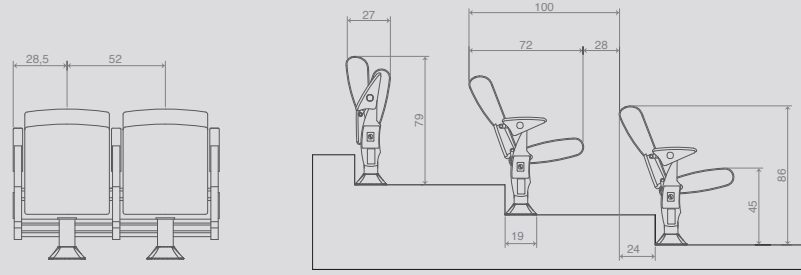

RUBY

RUBY

RUBY UZUN ARKALIKLI / RUBY with tall backrest

RUBY YAZI SEHPALI / RUBY with writing desk

DIAMOND

DIAMOND

DIAMOND UZUN ARKALIKLI / DIAMOND with tall backrest

DIAMOND KATLANABİLİR / Collapsible DIAMOND

DIAMOND YAZI SEHPALI / DIAMOND with writing desk

DIAMOND DUVAR BAĞLANTILI / DIAMOND Mountable to Wall