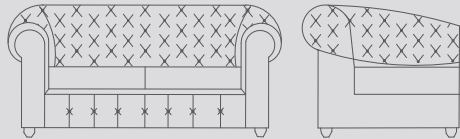

CHESTER İKİLİ / Double CHESTER

Yükseklik 78 Height	Oturma Yüksekliği 46 Seat Height
Genişlik 192 Width	Oturma Genişliği 124 Seat Width
Derinlik 98 Depth	Oturma Derinliği 60 Seat Depth