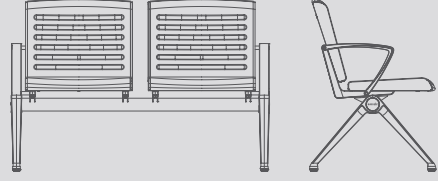

STARK

STARK İKİLİ / Double STARK

Yükseklik Height	80	Oturma Yüksekliği Seat Height	42
Genişlik Width	120	Oturma Genişliği Seat Width	50
Derinlik Depth	59	Oturma Derinliği Seat Depth	47