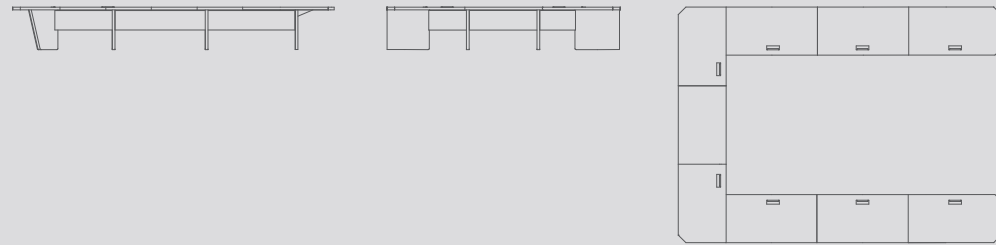

U TOPLANTI MASASI / U Meeting Table

Yükseklik / Height 75
Genişlik / Width 590
Derinlik / Depth 420

DEPOLAMA SİSTEMLERİ / STORAGE

HAREKETLİ KESON / Portable Filing Cabinet

Yükseklik / Height 60
Genişlik / Width 42
Derinlik / Depth 50

PUF KESON / Pouf Filing Cabinet

Yükseklik / Height 45
Genişlik / Width 50
Derinlik / Depth 45

ADAPTA DOLAPLAR / ADAPTA Cabinets

Yükseklik / Height 85
Genişlik / Width 182
Derinlik / Depth 46

Yükseklik / Height 105-85
Genişlik / Width 271
Derinlik / Depth 46

Yükseklik / Height 160
Genişlik / Width 271
Derinlik / Depth 46

KAPAKSIZ DOLAPLAR / Cabinet without door unit

Yükseklik / Height 80
Genişlik / Width 80
Derinlik / Depth 40

Yükseklik / Height 118
Genişlik / Width 80
Derinlik / Depth 40

Yükseklik / Height 155
Genişlik / Width 80
Derinlik / Depth 40

Yükseklik / Height 190
Genişlik / Width 80
Derinlik / Depth 40

KAPAKLI DOLAPLAR / Cabinet with door unit

Yükseklik / Height 80
Genişlik / Width 80-40
Derinlik / Depth 40

Yükseklik / Height 118
Genişlik / Width 80-40
Derinlik / Depth 40

Yükseklik / Height 155
Genişlik / Width 80-40
Derinlik / Depth 40

Yükseklik / Height 155
Genişlik / Width 80-40
Derinlik / Depth 40

Yükseklik / Height 190
Genişlik / Width 80-40
Derinlik / Depth 40

Yükseklik / Height 190
Genişlik / Width 80-40
Derinlik / Depth 40

Yükseklik / Height 190
Genişlik / Width 80-40
Derinlik / Depth 40