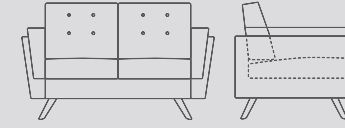

### BLOOM İKİLİ / Double BLOOM

Yükseklik 80 Height	Oturma Yüksekliği 45 Seat Height
Genişlik 152 Width	Oturma Genişliği 118 Seat Width
Derinlik 79 Depth	Oturma Derinliği 54 Seat Depth