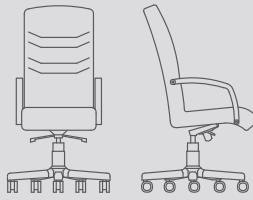

POWER

POWER 9

Yükseklik 133-120
Height
Genişlik 66
Width
Derinlik 91-75
Depth
Oturma Yüksekliği 61-48
Seat Height
Oturma Genişliği 54
Seat Width
Oturma Derinliği 54-52
Seat Depth