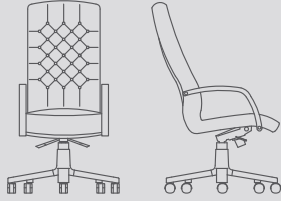

CHESTER

CHESTER MAKAM CHESTER Prestige

Yükseklik 134-121
Height
Genişlik 66
Width
Derinlik 90-74
Depth
Oturma Yüksekliği 60-47
Seat Height
Oturma Genişliği 56
Seat Width
Oturma Derinliği 51-49
Seat Depth