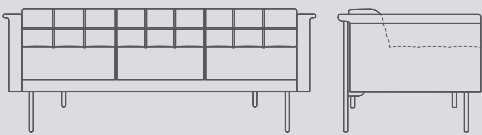

BRANDON ÜÇLÜ / Triple BRANDON

Yükseklik 68 Height	Oturma Yüksekliği 43 Seat Height
Genişlik 202 Width	Oturma Genişliği 180 Seat Width
Derinlik 74 Depth	Oturma Derinliği 49 Seat Depth