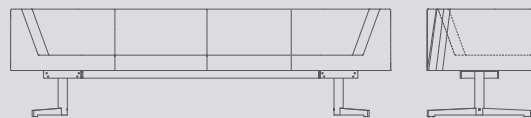

IMPALA DÖRTLÜ / Quadruple IMPALA

Yükseklik Height	70	Oturma Yüksekliği Seat Height	40
Genişlik Width	258	Oturma Genişliği Seat Width	219
Derinlik Depth	70	Oturma Derinliği Seat Depth	54