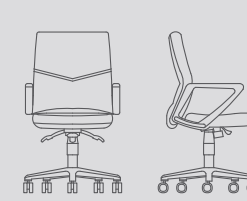

LEGEND 7

Yükseklik 101-94
Height
Genişlik 60
Width
Derinlik 76-62
Depth
Oturma Yüksekliği 49-42
Seat Height
Oturma Genişliği 50
Seat Width
Oturma Derinliği 52-47
Seat Depth