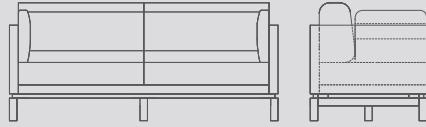

CALDO İKİLİ / Double CALDO

Yükseklik 80 Height	Oturma Yüksekliği 43 Seat Height
Genişlik 180 Width	Oturma Genişliği 128 Seat Width
Derinlik 80 Depth	Oturma Derinliği 52 Seat Depth