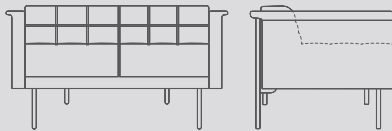

BRANDON İKİLİ / Double BRANDON

Yükseklik 68 Height	Oturma Yüksekliği 43 Seat Height
Genişlik 142 Width	Oturma Genişliği 120 Seat Width
Derinlik 74 Depth	Oturma Derinliği 49 Seat Depth