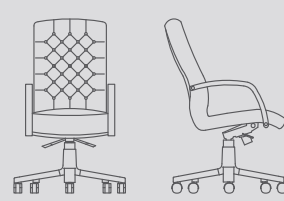

CHESTER ŞEF CHESTER Manager

Yükseklik 116-103
Height
Genişlik 66
Width
Derinlik 86-75
Depth
Oturma Yüksekliği 60-47
Seat Height
Oturma Genişliği 56
Seat Width
Oturma Derinliği 53-51
Seat Depth