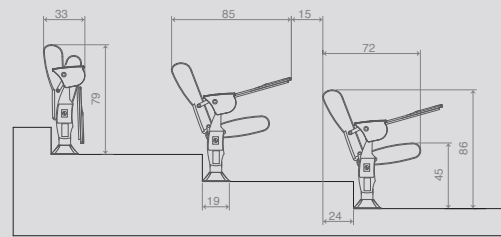

RUBY YAZI SEHPALI / RUBY with writing desk