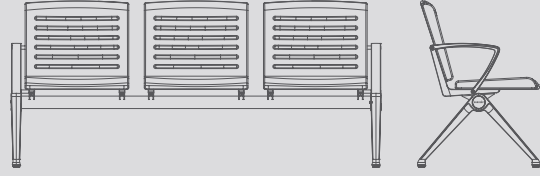

STARK ÜÇLÜ / Triple STARK

Yükseklik Height	80	Oturma Yüksekliği Seat Height	42
Genişlik Width	178	Oturma Genişliği Seat Width	50
Derinlik Depth	59	Oturma Derinliği Seat Depth	47