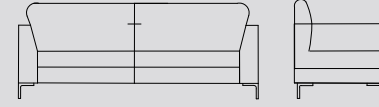

MANGO ÜÇLÜ / Triple MANGO

Yükseklik 78 Height	Oturma Yüksekliği 45 Seat Height
Genişlik 245 Width	Oturma Genişliği 200 Seat Width
Derinlik 88 Depth	Oturma Derinliği 64 Seat Depth