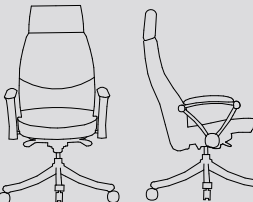

IDEA

IDEA 9

Yükseklik 139-126
Height
Genişlik 66
Width
Derinlik 82-63
Depth
Oturma Yüksekliği 58-45
Seat Height
Oturma Genişliği 52
Seat Width
Oturma Derinliği 55-47
Seat Depth