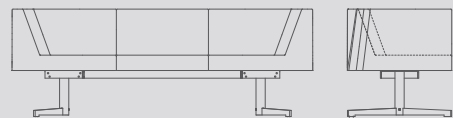

IMPALA

IMPALA ÜÇLÜ / Triple IMPALA

Yükseklik Height	70	Oturma Yüksekliği Seat Height	40
Genişlik Width	198	Oturma Genişliği Seat Width	159
Derinlik Depth	70	Oturma Derinliği Seat Depth	54