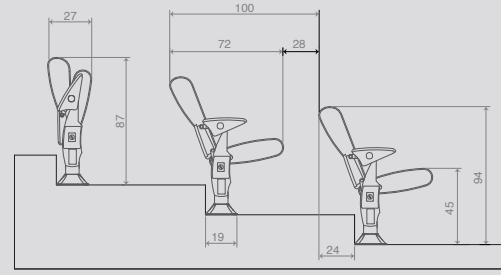

RUBY UZUN ARKALIKLI / RUBY with tall backrest