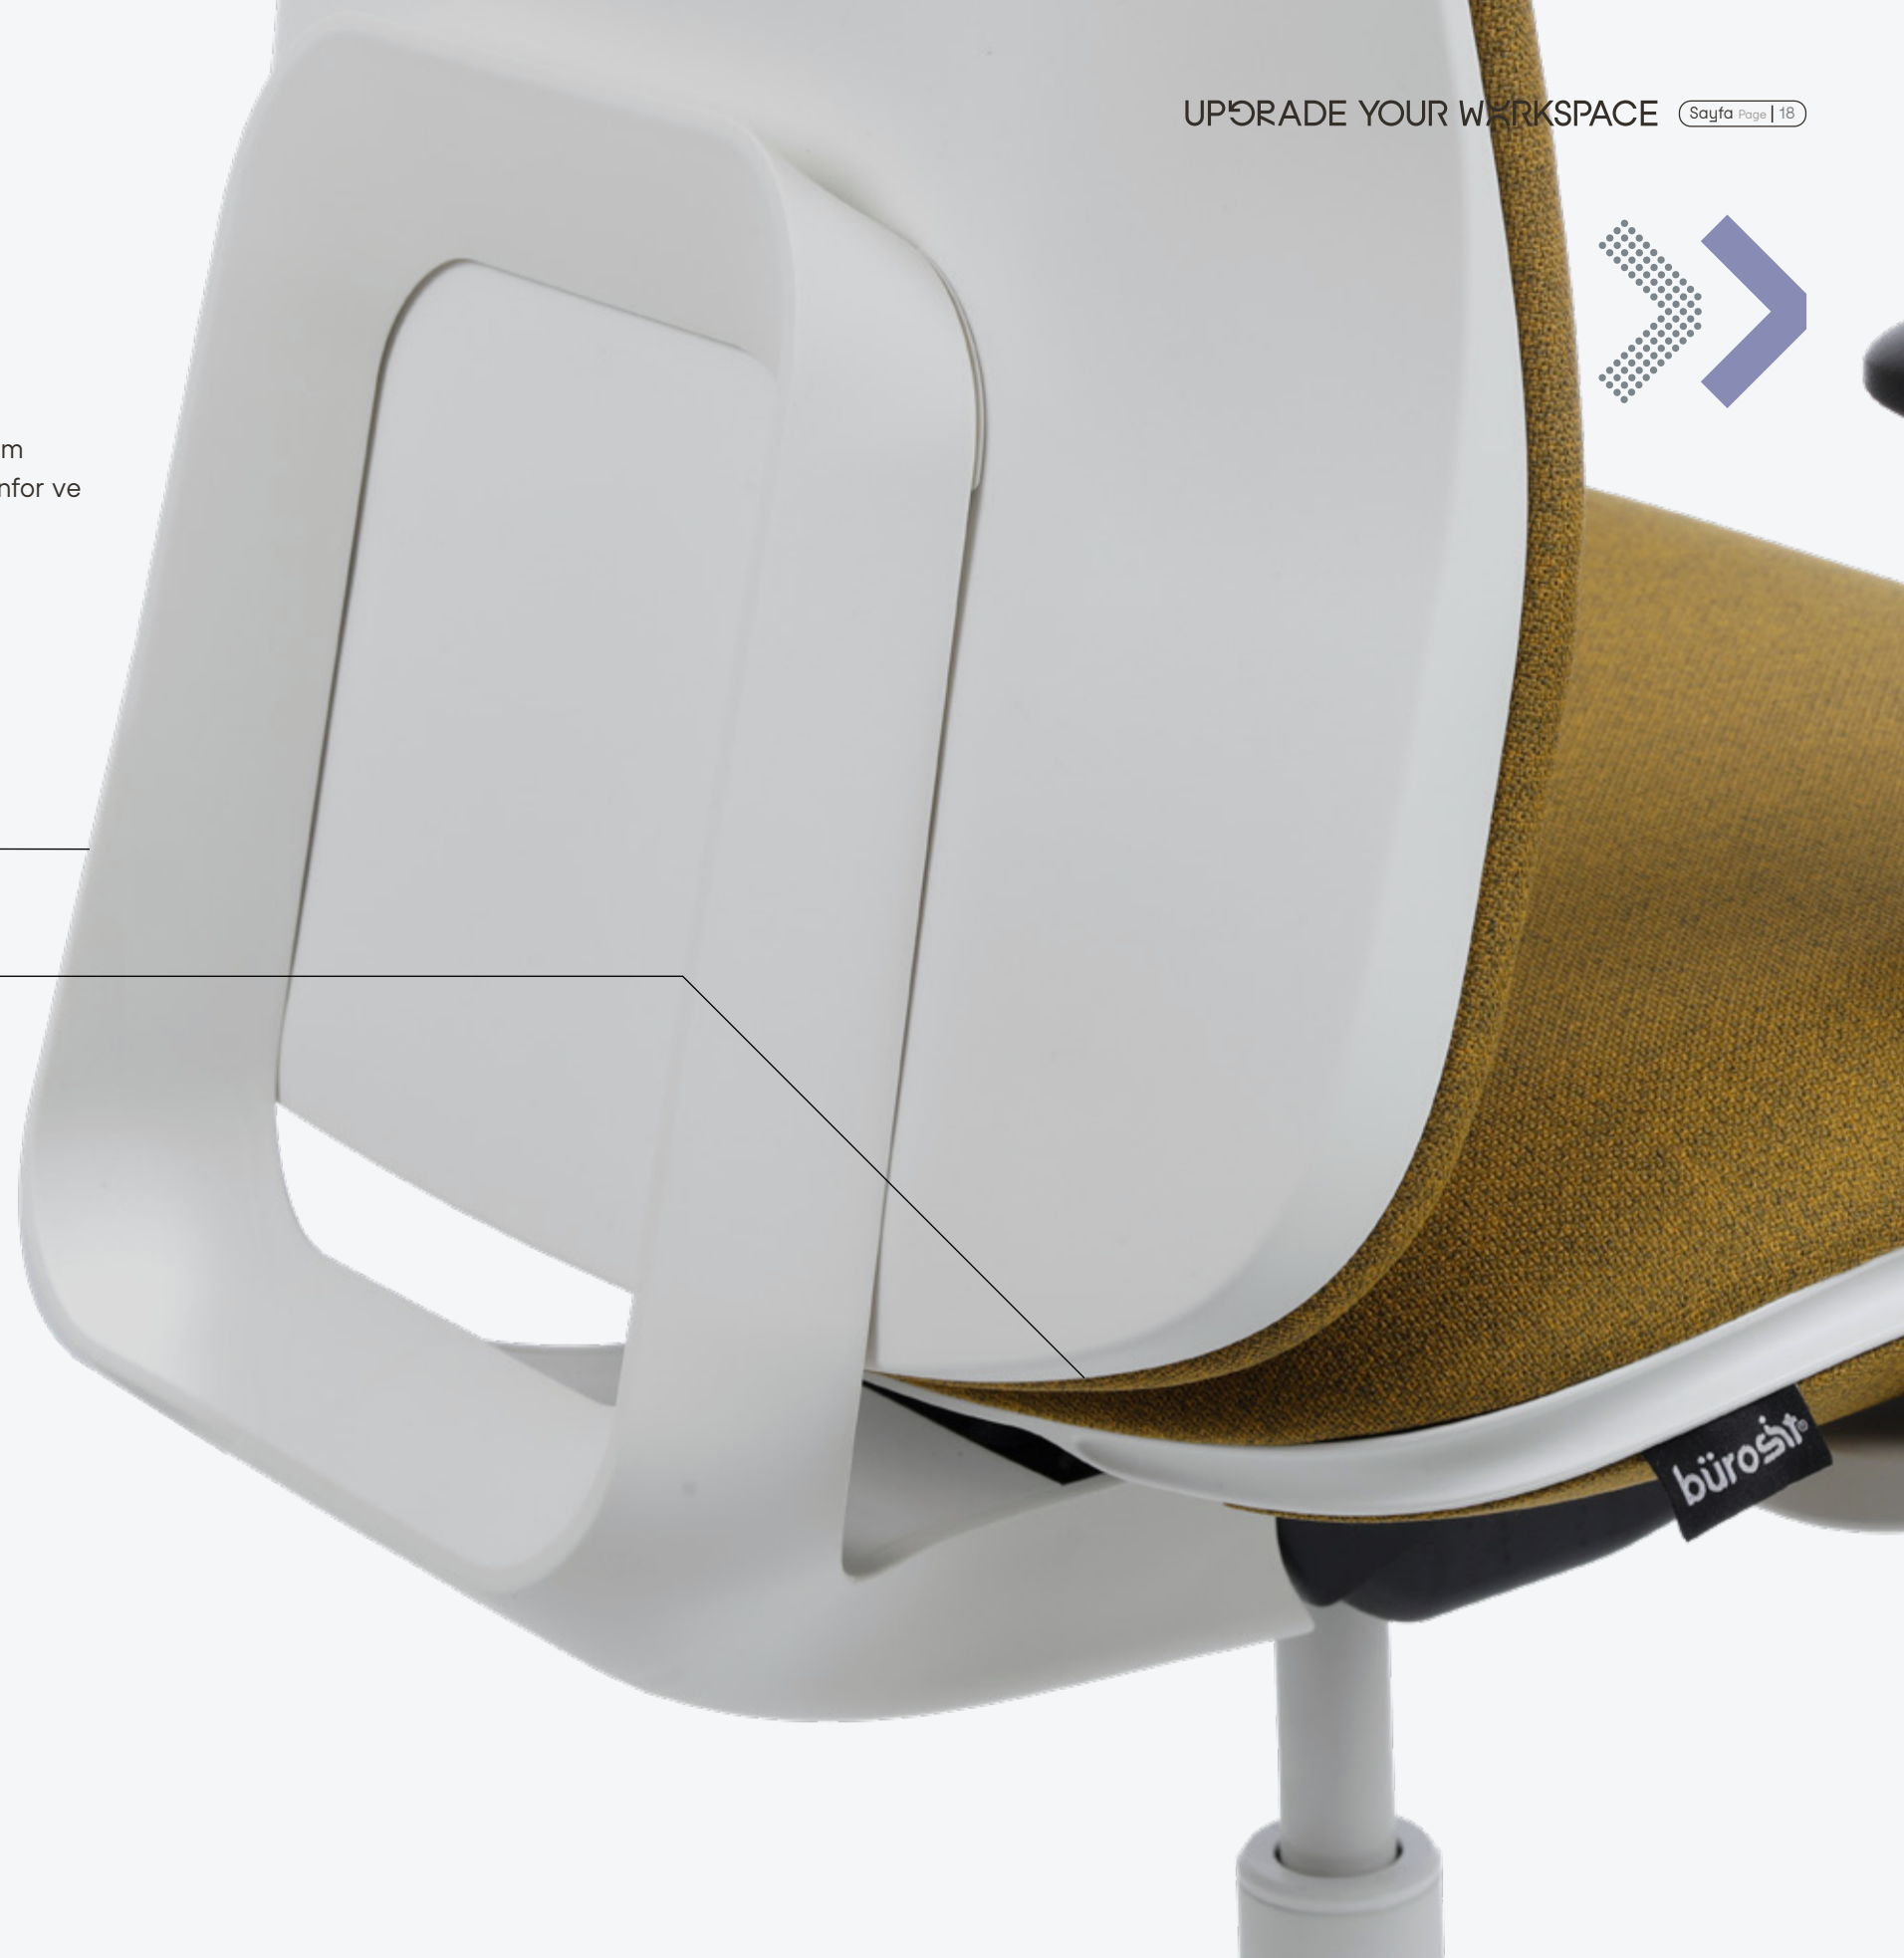

## Iratzoki-Lizaso

EMAN, müşteri konforu için özenle tasarlanmıştır. Tasarımda yüksek yoğunluklu sünger kullanımı ve pürüzsüz yüzeylerle keskin kenarların birleşimi dikkat çeker. Arkalık ile oturağı birleştiren parça, kurdelenin kıvrımlarından ilham alınarak tasarlanmıştır. Geniş koltuğun her iki tarafı döşemelidir ve ayar düğmeleri bulunur, kullanıcılar çeşitli ayarları kolayca yapabilirler.

## Ergonomide Altın Oran

Omurganın doğal eğrisine uyum sağlayarak kişiselleştirilmiş konfor ve en uygun formu sunar.

Arkalıkta 23°, oturakta  
8,5° eğim imkânı

Kullanımı kolay sırt  
yükseklik ayarı

Kişisel tercihe göre ayarlanabilir yapısıyla hareket alanını **özgürleştir!**

PU kep yapısı

Sağa- sola dönme fonksiyonu

100 mm'lik yükseklik ayarı

Beyaz veya siyah kolçak gövde seçeneği

İleri ve geri hareket fonksiyonu

Konfor Sırtın  
Seykron  
**Mekanizma**

Yükseklik ayar imkânı

70 mm oturak kızak kursu ayarı