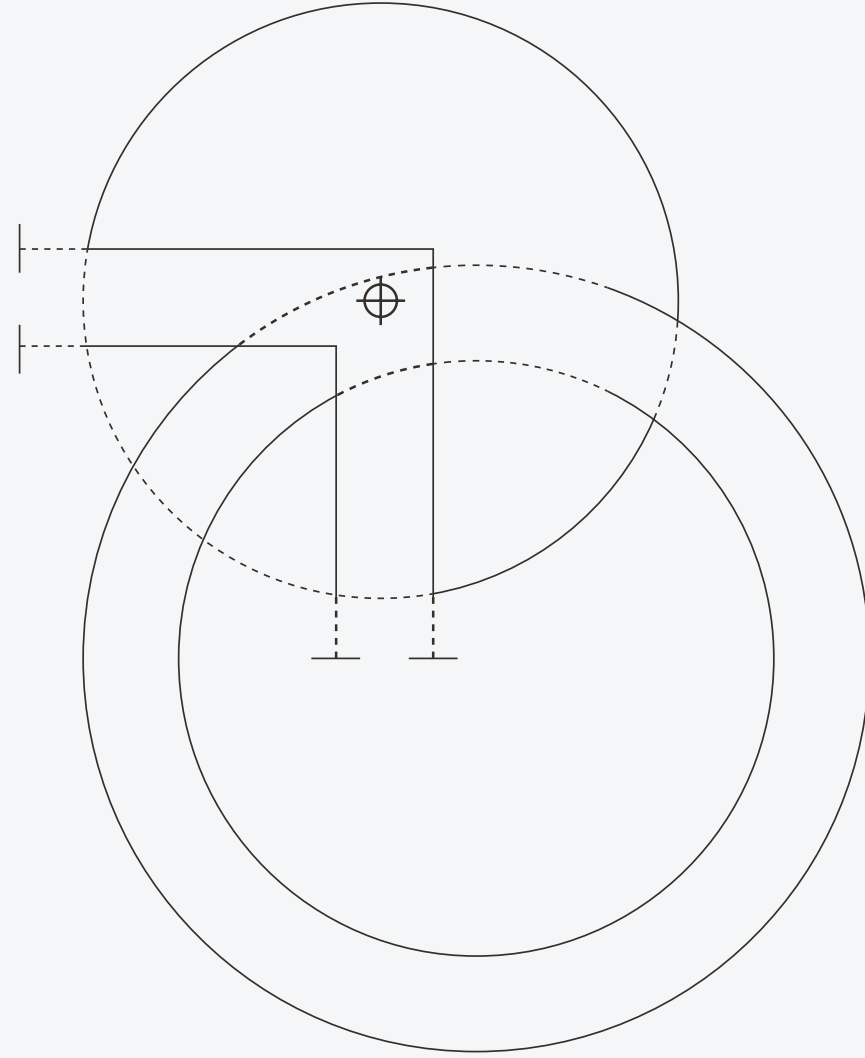

Yaşamın
modunu yükselten
detayları keşfedin.

İçindekiler

Index

EMAN	11
AZKAR	23
M40	33
PROXIMA	43
BOB VE ALPINE	53
TAU	63
BLAZE	71