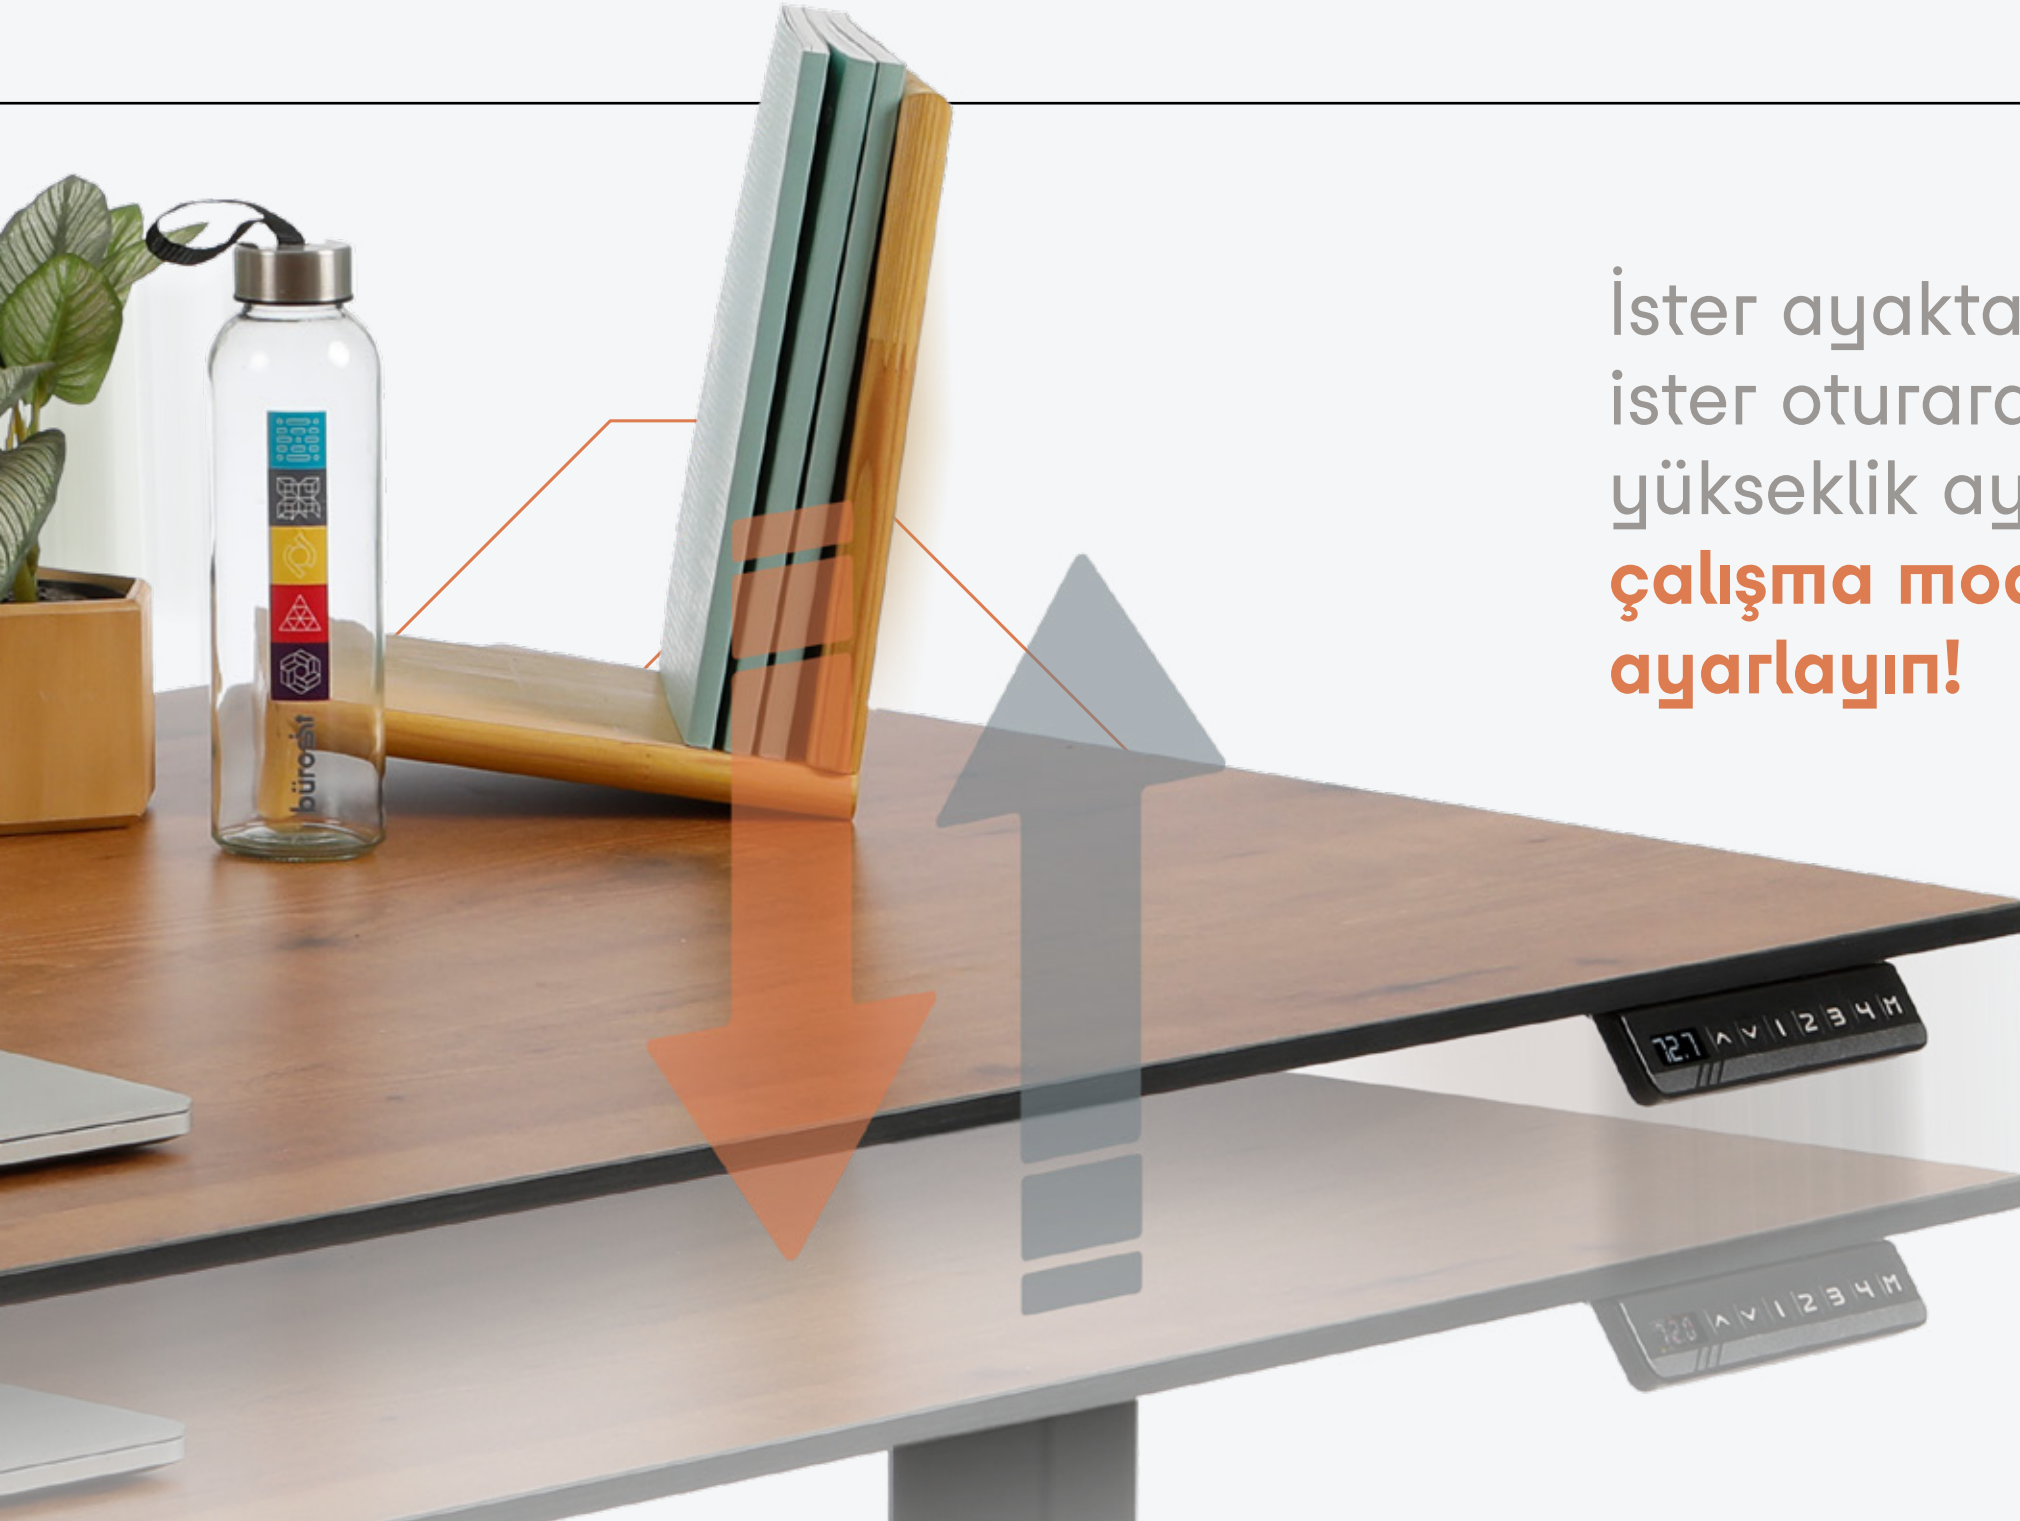

## Hareketin yeni boyutu: **Alpine**

Dik duruş farkındalığı yaratan egzersiz hava topu sayesinde aktif kan dolaşımını destekler.

Hava pompası ile ayarlanabilir oturak yoğunluğu

360° duruş esnekliği sağlayan oturma yüzeyi

Oturma pozisyonunu destekleyen ideal yükseklik

Her ortama uyum sağlayan natürel yüzeyli ahşap ayak