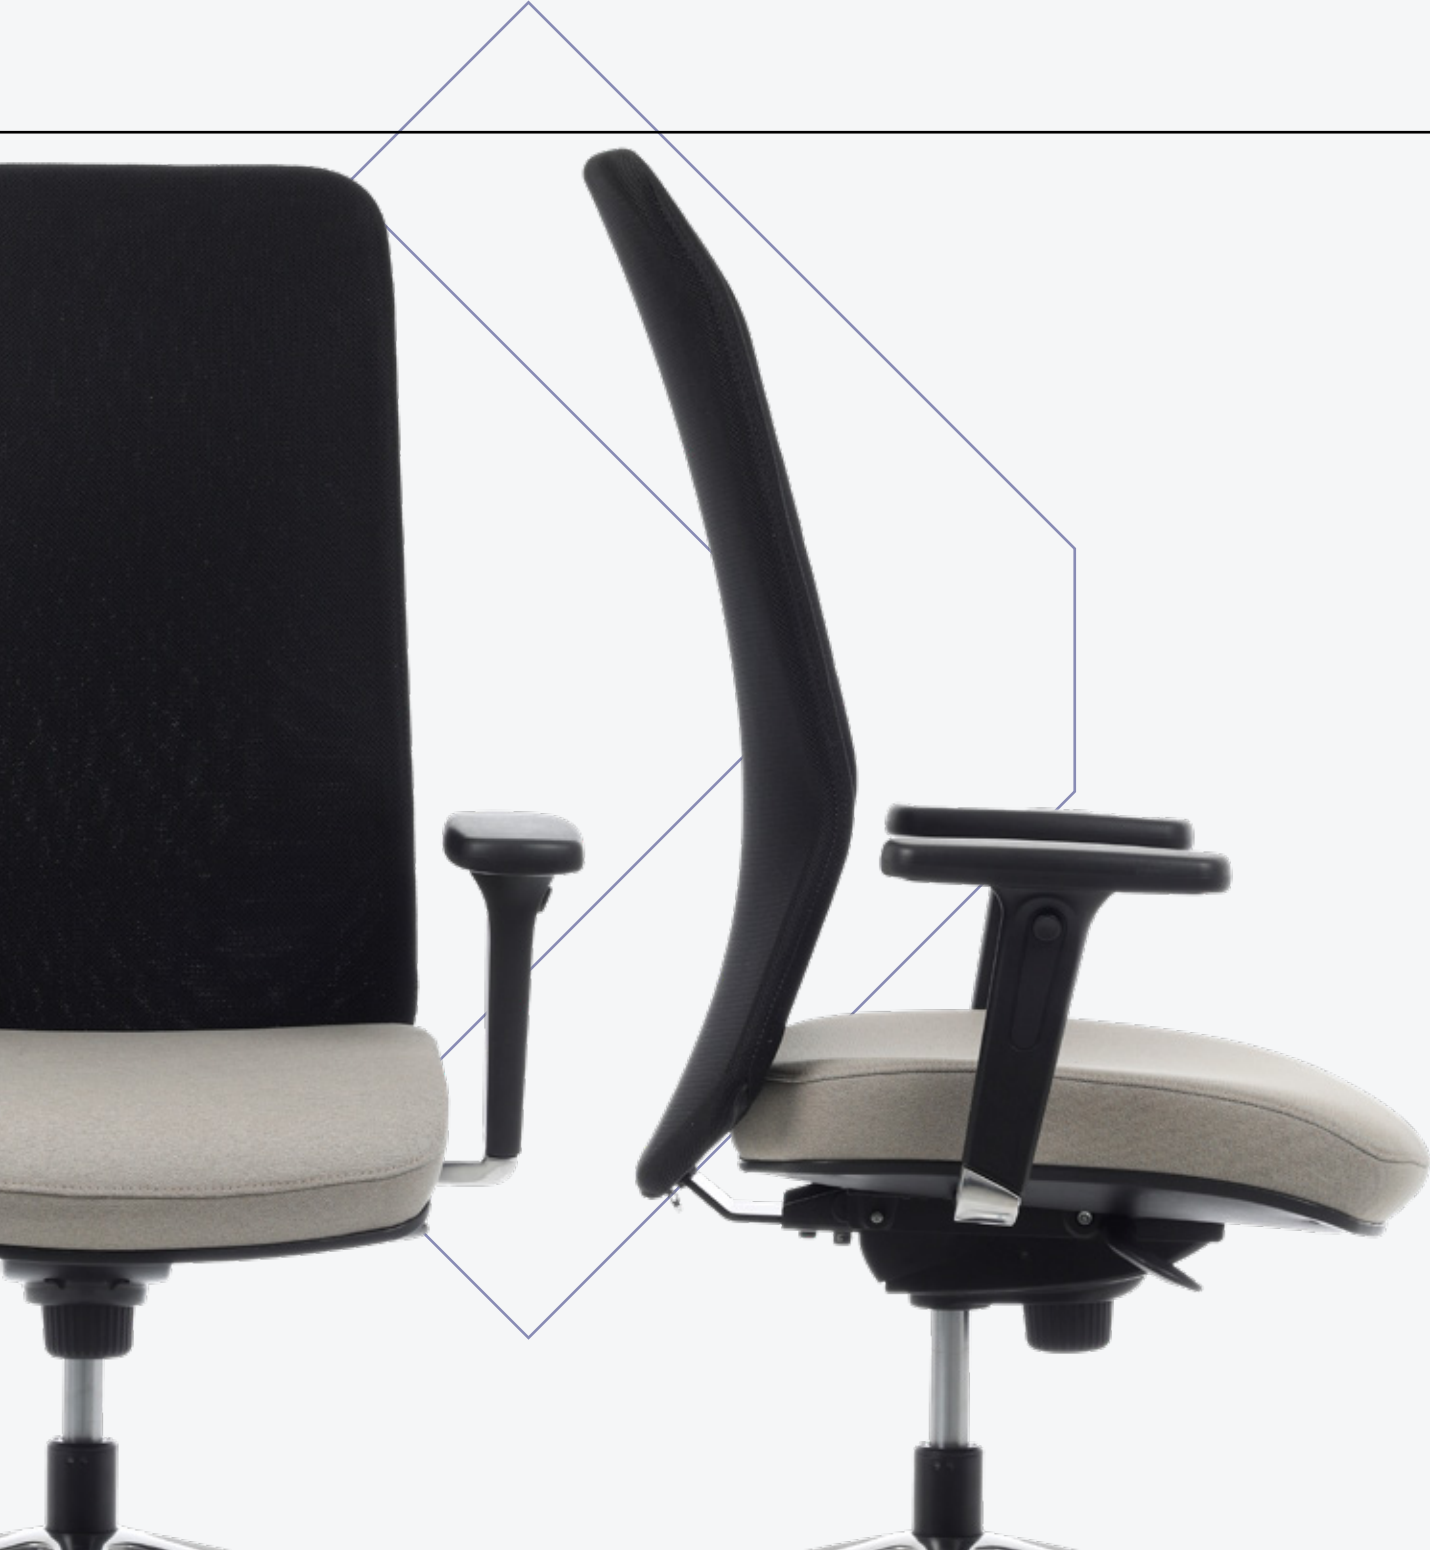

PROXIMA

Modern Yaşam Alanlarını Yeni Nesil Fileli Koltuğu

Yeni nesil file arkalık tasarımındaki nefes alan yapısıyla Proxima, oturma deneyiminde seviye atlatarak konforu en üst seviyeye taşır ve modern tarzıyla yaşam alanlarınızda fark yaratacak bir görünüm kazanmanızı sağlar.